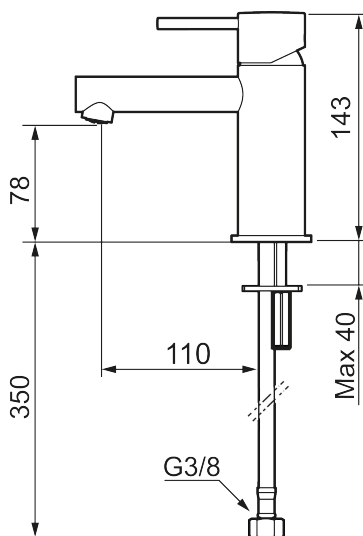

Unike funksjoner

Tilbakeslagssikring

MORA INXX II sharp, small servantbatteri

INXX II servantkran finnes i tre ulike høyder der small er en lav kran som er tilpasset for mindre håndvask. Med den elegante holdbare nyansen børstet messing og servantkranens rette karakter med lang tut og lutende munnstykke – gjør INXX II sharp både pen og bekvem å bruke. Blandebatteriet er testet og godkjent ut fra gjeldende byggeregler og det er energieffektivt, noe som innebærer at man får et lavere vann- og energiforbruk uten å gi avkall på komforten. Bunnventil finnes som tilbehør i samme nyanse.

- Vannmengdebegrenser og temperatursperre
- Fleksible Soft PEX[®]-rør med 3/8" mutter

PRODUKTBESKRIVNING

MORA INXX II sharp, small servantbatteri

INXX II servantkran finnes i tre ulike høyder der small er en lav kran som er tilpasset for mindre håndvask. Med den elegante holdbare nyansen børstet messing og servantkranens rette karakter med lang tut og lutende munnstykke – gjør INXX II sharp både pen og bekvem å bruke. Blandebatteriet er testet og godkjent ut fra gjeldende byggeregler og det er energieffektivt, noe som innebærer at man får et lavere vann- og energiforbruk uten å gi avkall på komforten. Bunnventil finnes som tilbehør i samme nyanse.

NR.	ART. NO.	NRF-NUMMER	BESKRIVELSE
1	409701.62AE	4295011	Spak, komplett, børstet messing PVD
2	409703.AE	4295014	Innsats
3	409706.AE	4295016	Strålesamler M16,5 utv., 5 l/min ved 2–6 bar
4	209518.AE	4294311	Festedetaljer, servantbatteri
5	409708.AE		Spak med ekstra lengde 172 mm, krom
5	409708.12AE		Spak med ekstra lengde 172 mm, matt sort
5	409708.22AE		Spak med ekstra lengde 172 mm, matt hvit
5	409708.44AE		Spak med ekstra lengde 172 mm, matt grå
5	409708.60AE		Spak med ekstra lengde 172 mm, polert messing PVD
5	409708.62AE		Spak med ekstra lengde 172 mm, børstet messing PVD