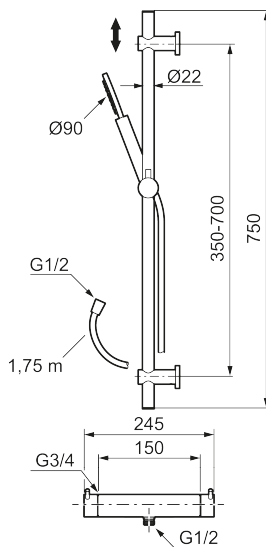

- Sikkerhetsbatteri med dusjgarnityr
- Trykk- og termostatstyrt
- Eco mengdeknapp
- Sperreknapp 38°C
- Med keramisk reversibel overdel
- Med tilbakeslagsventiler etter standard EN 1717
- Med antikalksystem "Easy Clean"
- Hånddusj 8 l/min
- Metallslange 1,75 m, PVC/BPA-fri innerslange
- OBS! Dekkskiver og anslutningskupper bestilles separat