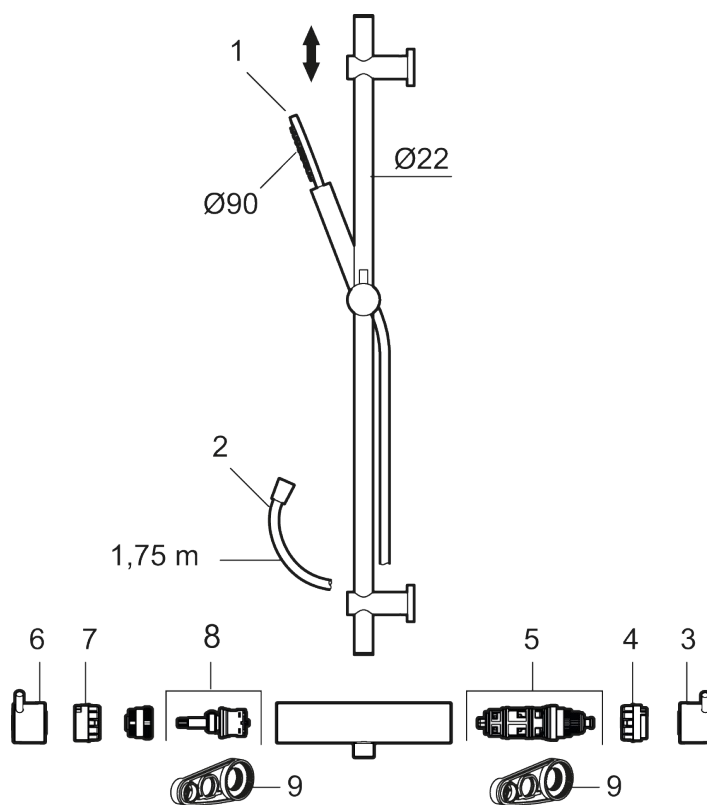

PRODUKTBESKRIVNING

MORA INXX II shower kit

Med en holdbar mattsvart nyanse forener INXX II klassisk design med høy ytelse og tilbyr en jevn temperatur, høy komfort og et sterkt vern mot skålding. Blandebatteriet er testet og godkjent ut fra gjeldende byggeregler og det er energieffektivt, noe som innebærer at man får et lavere vann- og energiforbruk uten å gi avkall på komforten. INXX II er serien som tilbyr en vannopplevelse i verdensklasse.

Om serien

INXX II er en elegant og tidløs serie i en palett av nøyte utvalgte nyanser. Kombinasjonen av høy kvalitet, stilren design og herlig komfort gjør den til den ultimate serien.

Art.no.: 271500.12

NRF-nummer: 4290488

Reservedelsliste

NR.	ART. NO.	NRF-NUMMER	BESKRIVELSE
1	209575	4295032	Hånddusj, krom
1	209575.12	4295033	Hånddusj, matt sort
1	209575.22	4295034	Hånddusj, matt hvit
1	209575.44	4295035	Hånddusj, matt grå
1	209575.60	4295036	Hånddusj, polert messing PVD
1	209575.62	4295037	Hånddusj, børstet messing PVD