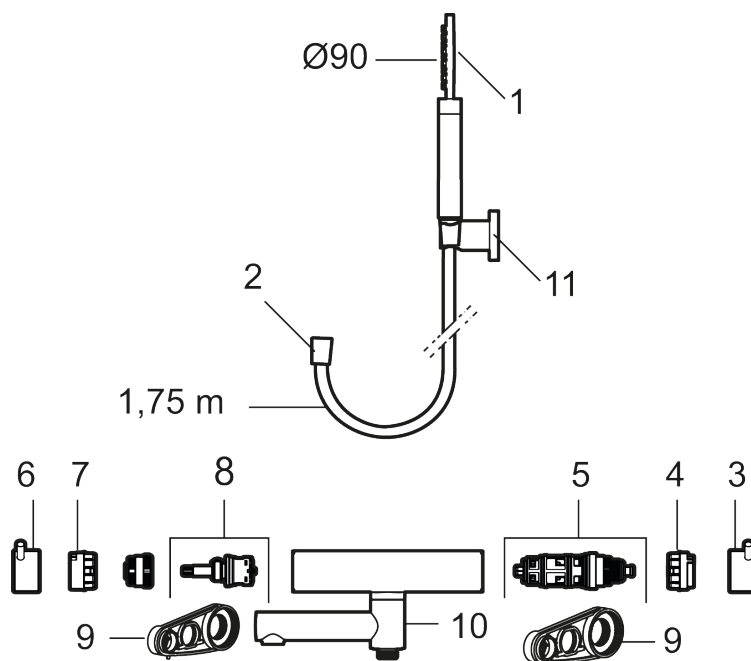

PRODUKTBESKRIVNING

MORA INXX II badkarsblandare

Med den eleganta hållbara nyansen borstad mässing och handduschen stora, runda munstycke skapar blandaren en estetisk känsla, samtidigt som den ger förutsättningarna för ett vilsamt bad. INXX II är serien som erbjuder en vattenupplevelse i världsklass i form av en jämn temperatur, hög komfort och ett starkt skydd mot skällning. Blandaren är testad och godkänd utifrån de byggregler som finns och är energieffektiv, vilket innebär att den ger en lägre vatten- och energiförbrukning utan att ge avkall på komforten.

Om serien

INXX II är en elegant och tidlös serie i en palett av noga utvalda nyanser. Kombinationen av hög kvalitet, sober design och skön komfort gör den till den ultimata serien.

Art.nr: 270100.62

RSK: 8362165

Reservdelslista

NR.	ART.NR	RSK	BESKRIVNING
1	209575	8275496	Handdusch, krom
1	209575.12	8275497	Handdusch, mattsvart
1	209575.22	8275498	Handdusch, mattvit
1	209575.44	8275499	Handdusch, mattgrå
1	209575.60	8275500	Handdusch, polerad mässing PVD
1	209575.62	8275501	Handdusch, borstad mässing PVD
2	131170.AE	8251927	Metallomspunnen duschslang 1750 mm, krom