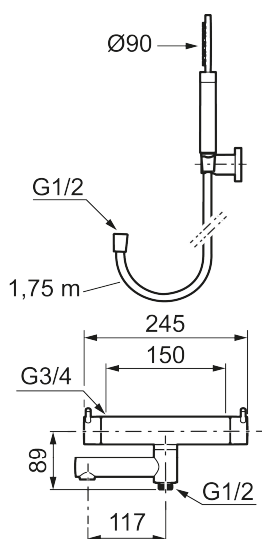

Utförande: Borstad mässing PVD, 150 c/c

Unika egenskaper

Skyddsmodul **EB**

- OBS! 150 c/c
- Med handdusch, upphängare och metallomspunnen slang 1750 mm, PVC- och BPA-fri innerslang
- Utloppspip med inbyggd omkastare
- Tryckbalanserad termostatinsats
- Säkerhetsspärr 38°
- Eco-stopp
- Piputsprång med väggbricka 176 mm
- Ansl. inv. G3/4
- Återströmningsskydd enligt EU-standard SS-EN 1717

Reservdelslista

NR.	ART.NR	RSK	BESKRIVNING
1	209575	8275496	Handdusch, krom
1	209575.12	8275497	Handdusch, mattsvart
1	209575.22	8275498	Handdusch, mattvit
1	209575.44	8275499	Handdusch, mattgrå
1	209575.60	8275500	Handdusch, polerad mässing PVD
1	209575.62	8275501	Handdusch, borstad mässing PVD
2	131170.AE	8251927	Metallomspunnen duschslang 1750 mm, krom