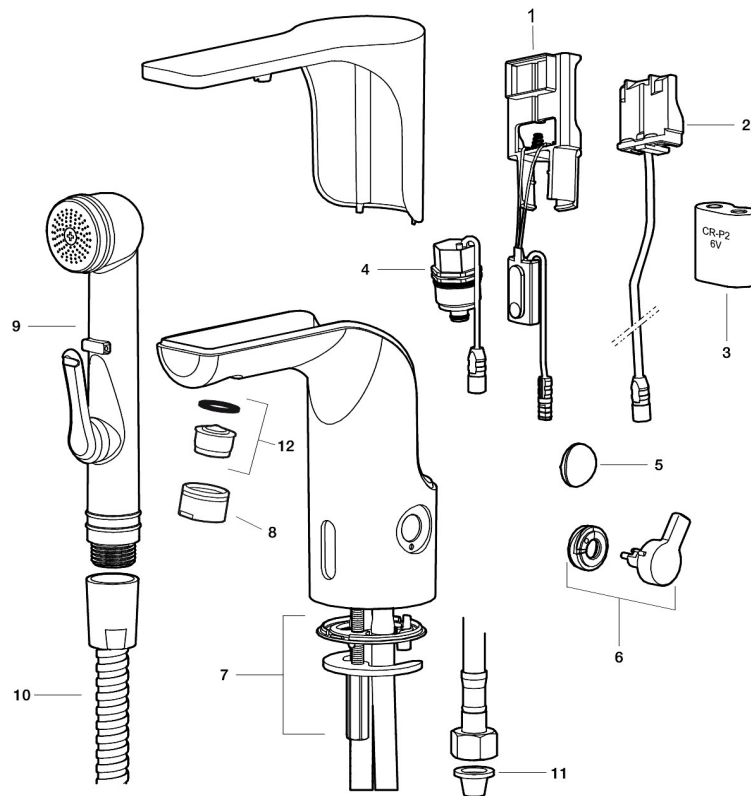

MORA MMIX tronic, wastafelkraan met hygiënische spoeling, batterij uitvoering

Artikelnummer: 720080.LD1 **Flow 3 bar:** 1,7 l/m

Omschrijving: Chroom, batterij uitvoering (incl. Batterij), 1,7 l/min bij 200–600 kPa

Unieke karaktereigenschappen

Type terugstroombeveiliging

- Met temperatuurregelaar, na instellen van de gewenste temperatuur kan de regelaar vervangen worden door een afdekkap
- 6 verschillende programma's, 1 volledig programmeerbaar (optioneel met afstandsbediening 729480.AE)
- Vandalismebestendig kraanhuis
- Instelbare warmwaterstop
- Stroomtijdbegrenzer, voorkomt overstroming
- Schoonmaakmodus (stromingsstop gedurende 1 minuut)
- Veiligheidstype sensor, IP67
- Eco (energie- en waterbesparing constante volumestraalregelaar)
- Laag stroomverbruik – lange levensduur (batterij blijft gemiddeld 5 jaar goed)
- Kan later omgebouwd worden van batterij op netspanning of andersom
- Milieuvriendelijke materialen (loodvrij conform Drinkwaterbesluit)
- Gecertificeerd volgens DIN EN 15091

PRODUCTOMSCHRIJVING

**MORA MMIX tronic,
wastafelkraan met hygiënische
spoeling, batterij uitvoering**

Artikelnummer: 720080.LD1

Onderdelen lijst

NR.	ARTIKELNR.	OMSCHRIJVING
1	729450.ae	Electronische unit standaard
1	729452.AE	Electronische unit met aansluiting voor extern signaal voor cyclusspoeling
2	S600131	AC adapter
3	S600135	Batterij 6 V
4	729455.AE	Magneetventiel
5	729457.AE	Afdekdop
6	729456.AE	Temperatuurregelaar, chroom
6	729456.11AE	Temperatuurregelaar, zwart PVD
6	729456.14AE	Temperatuurregelaar, koper poliert PVD
6	729456.16AE	Temperatuurregelaar, champagner PVD
6	729456.60AE	Temperatuurregelaar, messing poliert PVD
7	729458.AE	Bevestigingsset