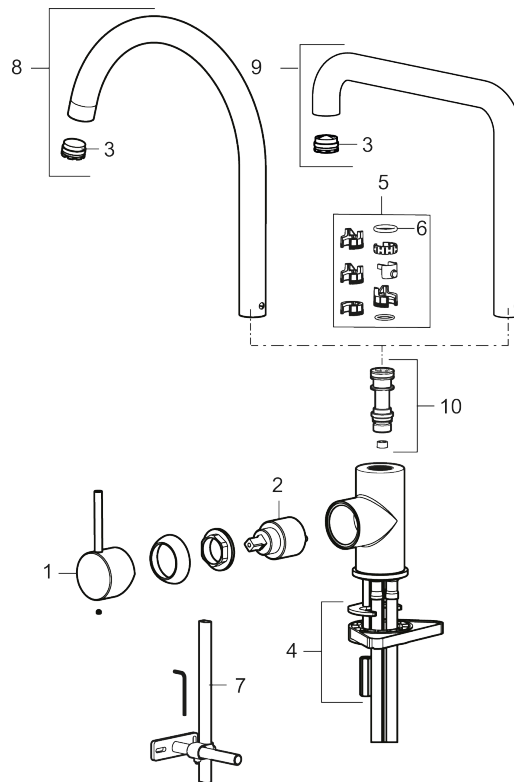

PRODUKTBESKRIVNING

INXX II sharp köksblandare

Med en tålig mattgrå nyans och kökskranens starka karaktär tar INXX II sharp på ett modernt och stilrent sätt en central plats i köket. Blandaren är testad och godkänd utifrån de byggregler som finns och är energieffektiv, vilket innebär att den ger en lägre vatten- och energiförbrukning utan att ge avkall på komforten.

Om serien

INXX II är en elegant och tidlös serie i en palett av noga utvalda nyanser. Kombinationen av hög kvalitet, sober design och skön komfort gör den till den ultimata serien.

Art.nr: 272051.44CA

RSK: 8311248

Reservdelslista

NR.	ART.NR	RSK	BESKRIVNING
1	409700.AE	8394069	Spak, komplett, krom
1	409700.12AE	8394070	Spak, komplett, mattsvart
1	409700.22AE	8394071	Spak, komplett, mattvit
1	409700.44AE	8394072	Spak, komplett, mattgrå
1	409700.60AE	8394073	Spak, komplett, polerad mässing PVD
1	409700.62AE	8394074	Spak, komplett, borstad mässing PVD
1	409700.76AE	8394075	Spak, komplett, borstad nickel