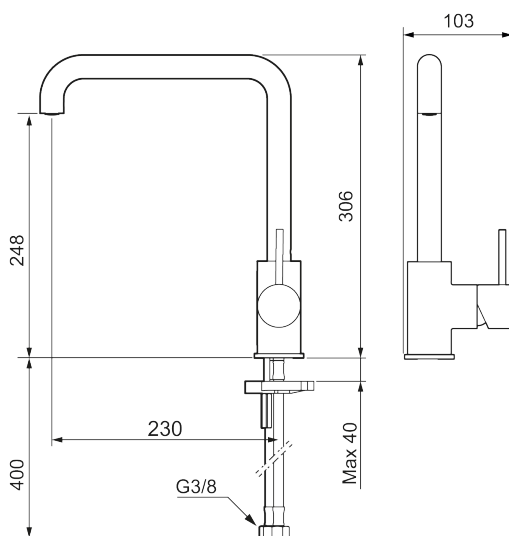

Utförande: Mattgrå

Unika egenskaper

Skyddsmodul 

- Keramisk tätning
- Omställbar flödesbegränsning och temperaturspär
- Flexibla anslutningsrör i metallomspunnen Soft PEX[®], lekande G3/8
- Svängbar pip 60°, 85°, 110° eller 360°
- Hälmått Ø34-37 mm