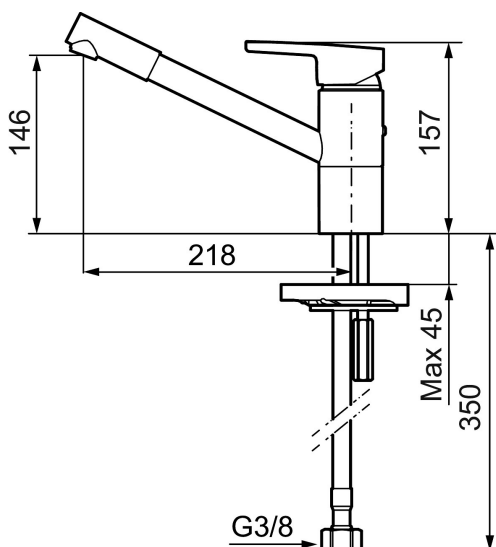

MORA MMIX K2 köksblandare

Mora MMIX kombinerar en formskön och ergonomisk design med en energieffektiv insida. Designen präglas av en smekamt böljande geometri och förmedlar en tidlös och sammanhängande stil över hela serien. Vårt unika miljökoncept EcoSafe™ ligger till grund för utvecklingsarbetet och bidrar till låg energiförbrukning och långsiktig miljöhänsyn.

Art.nr: 732201.TT RSK: 8318224

Utförande: Krom, med plusflöde, ansl. lekande G3/8

Unika egenskaper

Skyddsmodul

- BVB ID 54013
- ESS (energisparsystem)
- Mjukstängning med keramisk tätning
- Omställbar flödesbegränsning och temperaturspärr
- Eco (energi- och vattenbesparande strålsamlare)
- Flexibla anslutningsrör i metallomspunnen Soft PEX®
- Svängbar pip 110°
- Godkänd av reumatikerförbundet
- Lead Free (blyfri)
- Hålmått Ø33-37 mm