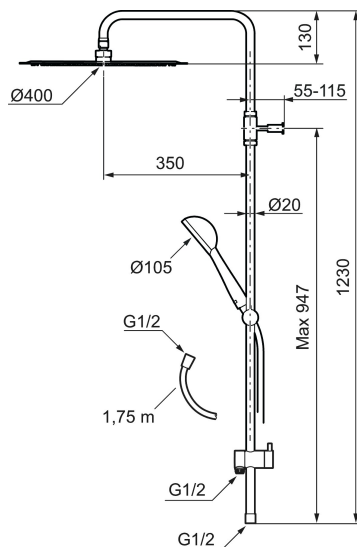

Artikel-nummer: 130017 VVS: 737551504 Flow 3 bar: 20,0 l/m  
Beskrivelse: Krom

- Bruserhoved Ø400 mm med antikalsystem "Easy Clean".
- 1750 mm slange i metal med PVC og BPA fri slange indvendig.
- Slangen opfylder EN 1113.
- Omskiftere med keramisk kartusche, kan monteres med grebet i valgfri retning.
- Håndbruser 9 l/min. tagbruser 20 l/min.
- 350 mm fremspring.
- Bruserøret kan afkortes efter behov.

## Reservedelsliste

NR.	ART.NO	VVS	BESKRIVELSE
1	209566	736250404	Bruserhoved 400 mm, krom
2	130349	738652104	Håndbruser
3	409435.AE		Vægholder
4	130363.AE	737551834	Glider
5	131170.AE		Bruseslange 1750 mm, krom
6	139901.AA		Glider, krom
7	409590.AE		Bruserørholder, krom
8	409422	745136764	Omskifter komplet
9	409430.AE		Omskifter uden greb
10	139812.AE		Stopskrue M5x20
11	409417.AA		Indsats Mora Shower System, butikspakket
12	409443.AE		Greb til omskifter
13	209549.AE		Tilslutningsrør
14	209291.AE		Overgangsnippel G1/2 - M18x1

NR.	ART.NO	VVS	BESKRIVELSE
15	309246.AE		O-ring (13,1 x 1,6)
16	609029.AE		O-ring (16,1 x 1,6)
17	639173.AE		O-ring, (2 st)
18	209648.AE		Nedre loftbruserør, krom
19	209650.AE		Øvre loftbruserør