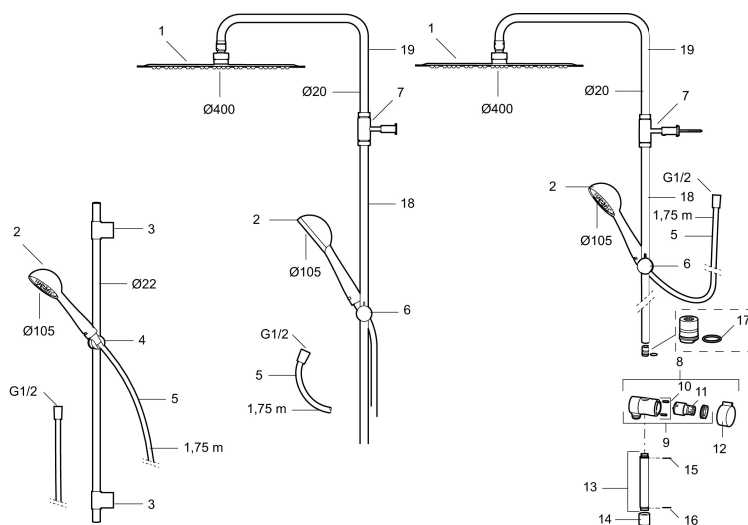

Artikel-nummer: 130017 VVS: 737551504 Flow 3 bar: 20,0 l/m  
Beskrivelse: Krom

- Bruserhoved Ø400 mm med antikalsystem "Easy Clean".
- 1750 mm slange i metal med PVC og BPA fri slange indvendig.
- Slangen opfylder EN 1113.
- Omskiftere med keramisk kartusche, kan monteres med grebet i valgfri retning.
- Håndbruser 9 l/min. tagbruser 20 l/min.
- 350 mm fremspring.
- Bruserøret kan afkortes efter behov.

Artikel-nummer: 130017

VVS: 737551504

## Reservedelsliste

NR.	ART.NO	VVS	BESKRIVELSE
1	209566	736250404	Bruserhoved 400 mm, krom
2	130349	738652104	Håndbruser
3	409435.AE		Vægholder
4	130363.AE	737551834	Glider
5	131170.AE		Bruseslange 1750 mm, krom
6	139901.AA		Glider, krom
7	409590.AE		Bruserørholder, krom
8	409422	745136764	Omskifter komplet
9	409430.AE		Omskifter uden greb
10	139812.AE		Stopskrue M5x20
11	409417.AA		Indsats Mora Shower System, butikspakket
12	409443.AE		Greb til omskifter
13	209549.AE		Tilslutningsrør
14	209291.AE		Overgangsnippel G1/2 - M18x1

NR.	ART.NO	VVS	BESKRIVELSE
15	309246.AE		O-ring (13,1 x 1,6)
16	609029.AE		O-ring (16,1 x 1,6)
17	639173.AE		O-ring, (2 st)
18	209648.AE		Nedre loftbruserør, krom
19	209650.AE		Øvre loftbruserør