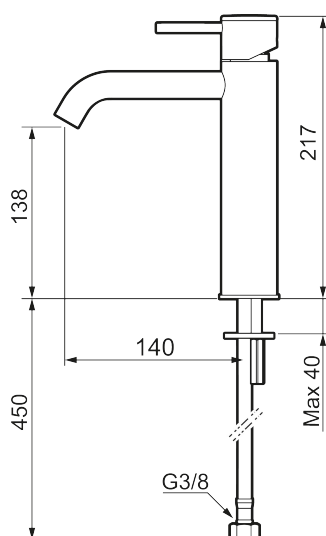

Unikke egenskaber

Tilbageløbssikring

MORA INXX II soft, medium

INXX II håndvaskarmatur findes i tre forskellige højder, hvor medium er et mellemhøjt armatur, der er tilpasset større håndvaske. I en slidstærk, matsort overflader og håndvaskarmaturets stilrene form højner INXX II soft badeværelsets standard og giver en følelse af kvalitet og elegance. Armaturet er testet og godkendt ud fra det gældende bygningsreglement og er energieffektivt, hvilket indebærer, at det giver et lavere vand- og energiforbrug uden at gå på kompromis med komforten. Bundventilen fås som tilbehør i samme overflader.

Om serien

INXX II er en elegant og tidløs serie i en palet af nøje udvalgte overflader. Kombinationen af høj kvalitet, stilfuldt design og vidunderlig komfort gør den til den ypperligste serie.

Artikel-nummer: 273011.12CA
 VVS: 701496211
 Flow 3 bar: 4,5 l/m
 Beskrivelse: Matsort

- Til håndvask.
- 140 mm fremspring.
- Keramisk tætning.
- Indbygget temperatur- og flowbegrænser.
- Flexible tilslutningslanger.
- Hulmål Ø34-37 mm.