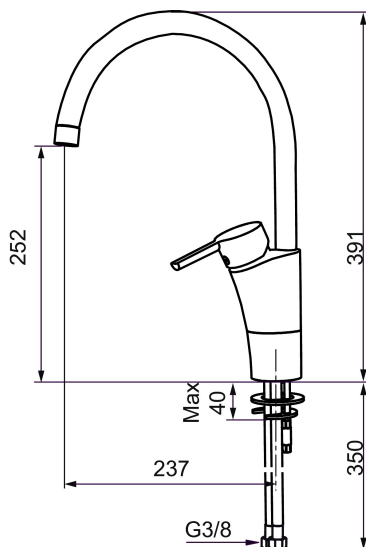

MORA MMIX K5 Spültisch-Einhebelmischer

Die Armaturenserie Mora MMix verbindet attraktives skandinavisches Design mit anspruchsvollster Mora-Technologie.

Ihr Leistungsspektrum ist einzigartig: Sie spart Wasser und Energie, verhindert die Entstehung von Druckstößen im Trinkwassernetz und bietet aufgrund ihrer besonderen Kartuschen-Technologie eine besondere Leichtgängigkeit und eine lange Lebensdauer.

Artikel-Nr.: 732101 Flow 3 bar: 7,3 l/m

Ausführung: Chrom, Eco (Energie- und Wasserstrahlregler)

Unique characteristics

Backflow protection unit type 

- ESS (Energie-Spar-System)
- Mit Soft Closing zur Vermeidung von Druckstößen
- Einstellbare Mengen- und Temperaturbegrenzung
- Flexible Anschlussschläuche Soft-PEX®
- Schwenkbarer Auslauf, Schwenkbegrenzung 60°, 85°, 110° oder 360°
- Lead Free (Bleifrei gem. Trinkwasserverordnung)
- Lochdurchmesser Ø32-37 mm