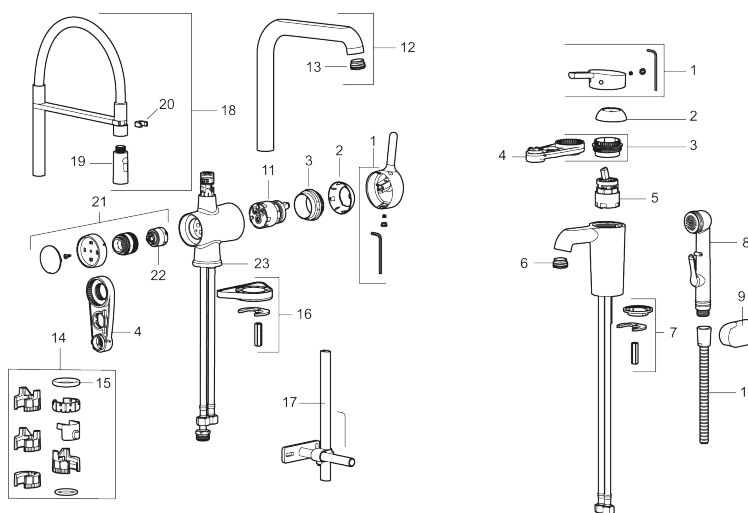

Art.no.: 262091.0011 **NRF-nummer:** 4290428 **Flow 3 bar:** 8,0 l/m
Utførende: Krom, sort slange

Unike funksjoner

Tilbakeslagssikring

- Mykstengende
- Vannmengdebegrenser og temperatursperre
- Mora Eco vannbesparende strålesamler
- Svingbar tut sperre 60°, 85°, 110° eller 360°
- 2-strålig ,konsentrert strålebilde og hånddusj
- Med tilbakeslagsventil etter standard EN 1717
- Avstengning for maskin Kv, omstillbar til Vv
- Fleksible Soft PEX®-rør med 3/8" mutter
- For hull i benk Ø34-37 mm

Art.no.: 262091.0011

NRF-nummer: 4290428

Reservedelsliste

NR.	ART. NO.	NRF-NUMMER	BESKRIVELSE
1	409560.AE	4290632	Spak, komplett
2	409580.AE	4290639	Dekkhylse
3	409570.AE	4290638	Innsatsmutter inkl serviceverktøy
4	891096.AE	4294142	Serviceverktøy
5	S600273		Innsats kaldstart med serviceverktøy (grønn ring)
5	409405.AE		Innsats ESS, inkl nøkkel ,Turbo Jet
6	409565.AE	4290637	Strålesamler M24 utv., 5 l/min ved 2–6 bar
7	409387.AE	4294118	Monteringstilbehør for servantbatterier
8	S600206	4305294	Selvstengende hånddusj, krom
9	130732.AE	4294741	Hånddusjholder, Krom
10	S600207		Høytrykkslange, lengde 1,5 m, krom
11	S600276		Innsats, inkl. serviceverktøy, 20 l/min