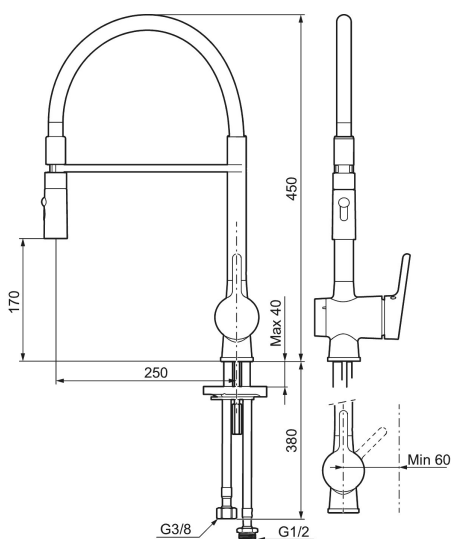

MORA ONE miniprofi kjøkkenbatteri

Mora One er en serie blandebatterier som på en stilfull og elegant måte forteller om brukervennlighet, skjønnhet og holdbarhet. Mora One henter inspirasjon fra Mora Armatur sin 90-årige historie, men er designet for et moderne hjem. Thomas Sandell, arkitekt og designer, har designet Mora One, den er blant annet inspirert av den klassiske gårdspumpen. Mora One har i likhet med gårdspumpen et konisk kropp og skarpe overganger til de flate overflater. Mora One har avanserte og utprøvd teknologi. Blandebatteriene bidrar til en mer bærekraftig verden ved å spare så mye vann og energi som mulig uten at det går ut over komforten.

Art.no.: 262091.0011 **NRF-nummer:** 4290428 **Flow 3 bar:** 8,0 l/m
Utførende: Krom, sort slange

Unike funksjoner

Tilbakeslagssikring

- Mykstengende
- Vannmengdebegrenser og temperatursperre
- Mora Eco vannbesparende strålesamler
- Svingbar tut sperre 60°, 85°, 110° eller 360°
- 2-strålig ,konsentrert strålebilde og hånddusj
- Med tilbakeslagsventil etter standard EN 1717
- Avstengning for maskin Kv, omstillbar til Vv
- Fleksible Soft PEX®-rør med 3/8" mutter
- For hull i benk Ø34-37 mm

Art.no.: 262091.0011

NRF-nummer: 4290428

Reservedelsliste

NR.	ART. NO.	NRF-NUMMER	BESKRIVELSE
1	409560.AE	4290632	Spak, komplett
2	409580.AE	4290639	Dekkhylse
3	409570.AE	4290638	Innsatsmutter inkl serviceverktøy
4	891096.AE	4294142	Serviceverktøy
5	S600273		Innsats kaldstart med serviceverktøy (grønn ring)
5	409405.AE		Innsats ESS, inkl nøkkel ,Turbo Jet
6	409565.AE	4290637	Strålesamler M24 utv., 5 l/min ved 2–6 bar
7	409387.AE	4294118	Monteringstilbehør for servantbatterier
8	S600206	4305294	Selvstengende hånddusj, krom
9	130732.AE	4294741	Hånddusjholder, Krom
10	S600207		Høytrykkslange, lengde 1,5 m, krom
11	S600276		Innsats, inkl. serviceverktøy, 20 l/min