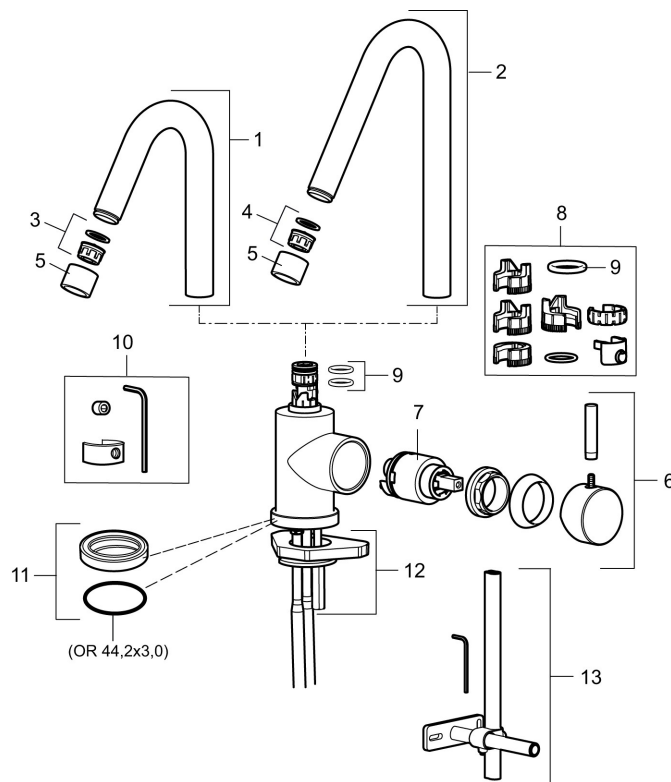

Etgrebsarmatur, Mora Izzy Rustic

Artikel-nummer:
702800.25

VVS:
705774186

Flow 3 bar: 11,1
l/m

Beskrivelse: Rustik messing

- Til køkkenvask.
- ESS (Energy Saving System).
- Med høj svingtud 60°, 85°, 110° eller 360°.
- 150 mm fremspring.
- Indbygget temperatur- og flowbegrænser.
- Hulmål Ø29-37 mm.

Unikke egenskaber

Tilbageløbssikring

PRODUKTBEKRIVELSE

Etgrebsarmatur, Mora Izzy Rustic

Artikel-nummer: 702800.25

VVS: 705774186

Reservedelsliste

NR.	ART.NO	VVS	BESKRIVELSE
1	409616.AE		Udløbstud , komplet til håndvaskarmatur, krom
1	409616.25AE		Udløbstud , komplet til håndvaskarmatur, rustik messing
1	409616.66AE		Udløbstud , komplet til håndvaskarmatur, rå messing
1	409616.80AE		Udløbstud , komplet til håndvaskarmatur, riflet krom
2	409615.AE		Udløbstud , komplet til køkkenarmatur, riflet krom
2	409615.25AE		Udløbstud , komplet til køkkenarmatur, rustik messing
2	409615.66AE		Udløbstud , komplet til køkkenarmatur, rå messing
2	409615.80AE		Udløbstud , komplet til køkkenarmatur, riflet krom
3	131419.AE		Strålsamlerindsats, 5,5–6,5 l/min ved 3 bar
4	131398.AE		Strålsamlerindsats, 9–11 l/min ved 3 bar
5	409618.AE		Perlatorhylster M22 indiv., krom
5	409618.25AE		Perlatorhylster M22 indiv., rustik messing
5	409618.66AE		Perlatorhylster M22 indiv., rå messing
5	409618.80AE		Perlatorhylster M22 indiv., riflet krom

NR.	ART.NO	WVS	BESKRIVELSE
6	708995.AE	745148612	Greb, komplet, krom
6	708995.25AE		Greb, komplet, rustik messing
6	708995.66AE		Greb, komplet, rå messing
6	708995.80AE		Greb, komplet, riflet krom
7	708498.AE	745148534	Keramisk enhed til håndvask, ESS
8	209565.AE		Svingbegrænser
9	708843.AE		O-ring (15,54 x 2,62), 2 stk.
10	409621.AE		Svingbegrænser, for fast tud
11	708578.AE	745148142	Sokkel, krom
11	708578.25AE		Sokkel, rustik messing
11	708578.66AE		Sokkel, rå messing
11	708578.80AE		Sokkel, riflet krom
12	708779.AE	745148366	Bespændingssæt. Til køkken
13	S600308		Stabiliseringsæt