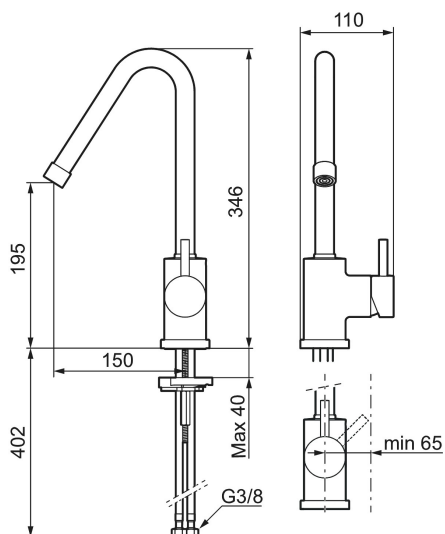

Etgrebsarmatur, Mora Izzy Rustic

Artikel-nummer:
702800.25

VVS:
705774186

Flow 3 bar: 11,1
l/m

Beskrivelse: Rustik messing

- Til køkkenvask.
- ESS (Energy Saving System).
- Med høj svingtud 60°, 85°, 110° eller 360°.
- 150 mm fremspring.
- Indbygget temperatur- og flowbegrænser.
- Hulmål Ø29-37 mm.

Unikke egenskaber

Tilbageløbssikring

PRODUKTBEKRIVELSE

Etgrebsarmatur, Mora Izzy Rustic

Artikel-nummer: 702800.25

VVS: 705774186

Reservedelsliste

NR.	ART.NO	VVS	BESKRIVELSE
1	409616.AE		Udløbstud , komplet til håndvaskarmatur, krom
1	409616.25AE		Udløbstud , komplet til håndvaskarmatur, rustik messing
1	409616.66AE		Udløbstud , komplet til håndvaskarmatur, rå messing
1	409616.80AE		Udløbstud , komplet til håndvaskarmatur, riflet krom
2	409615.AE		Udløbstud , komplet til køkkenarmatur, riflet krom
2	409615.25AE		Udløbstud , komplet til køkkenarmatur, rustik messing
2	409615.66AE		Udløbstud , komplet til køkkenarmatur, rå messing
2	409615.80AE		Udløbstud , komplet til køkkenarmatur, riflet krom
3	131419.AE		Strålsamlerindsats, 5,5–6,5 l/min ved 3 bar
4	131398.AE		Strålsamlerindsats, 9–11 l/min ved 3 bar
5	409618.AE		Perlatorhylster M22 indiv., krom
5	409618.25AE		Perlatorhylster M22 indiv., rustik messing
5	409618.66AE		Perlatorhylster M22 indiv., rå messing
5	409618.80AE		Perlatorhylster M22 indiv., riflet krom

NR.	ART.NO	WVS	BESKRIVELSE
6	708995.AE	745148612	Greb, komplet, krom
6	708995.25AE		Greb, komplet, rustik messing
6	708995.66AE		Greb, komplet, rå messing
6	708995.80AE		Greb, komplet, riflet krom
7	708498.AE	745148534	Keramisk enhed til håndvask, ESS
8	209565.AE		Svingbegrænser
9	708843.AE		O-ring (15,54 x 2,62), 2 stk.
10	409621.AE		Svingbegrænser, for fast tud
11	708578.AE	745148142	Sokkel, krom
11	708578.25AE		Sokkel, rustik messing
11	708578.66AE		Sokkel, rå messing
11	708578.80AE		Sokkel, riflet krom
12	708779.AE	745148366	Bespændingssæt. Til køkken
13	S600308		Stabiliseringsæt