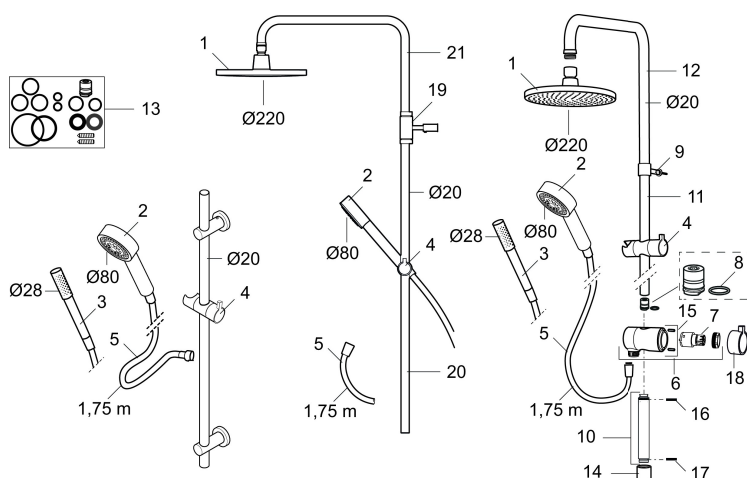

Artikel-nummer: 130014 VVS: 737801204

Beskrivelse: Krom

- Bruserhoved Ø220 mm med antikalsystem "Easy Clean"
- 1750 mm slange i metal med PVC og BPA fri slange indvendig.
- Slangen opfylder EN 1113.
- Omskiftere med keramisk kartusche, kan monteres med grebet i valgfri retning.
- Eco (Energi- og vandbesparende, håndbruser 9 l/min. tagbruser 12 l/min.)
- 350 mm fremspring.
- Bruserøret kan afkortes efter behov.

Artikel-nummer: 130014

VVS: 737801204

## Reservedelsliste

NR.	ART.NO	WS	BESKRIVELSE
1	131192	745153064	Bruserhoved 220 mm, krom
2	130356	738650104	Håndbruser, krom
3	209534	738649104	Håndbruser, krom
3	209534.75	738649117	Håndbruser, stainless
4	130357.AA		Glider, krom
4	130357.0011AE	737521835	Glider, krom/sort
5	139835.AE	745149104	Bruseslange 1750 mm, krom
6	409430.AE		Omskifter uden greb
7	409417.AA		Indsats Mora Shower System, butikspakket
8	639173.AE		O-ring, (2 st)
9	139906.AE	745153104	Rørbærer 20 mm.
10	209549.AE		Tilslutningsrør
11	209548.AE		Nedre loftbruserør
12	209550.AE		Øvre loftbruserør
13	409425.AE		Reservedelspose til Mora Shower System

NR.	ART.NO	VVS	BESKRIVELSE
14	209291.AE		Overgangsnippel G1/2 - M18x1
15	139812.AE		Stopskrue M5x20
16	309246.AE		O-ring (13,1 x 1,6)
17	609029.AE		O-ring (16,1 x 1,6)
18	409520.AE		Greb til omskifter
19	409590.AE		Bruserørholder, krom
20	209648.AE		Nedre loftbruserrør, krom
21	209650.AE		Øvre loftbruserrør