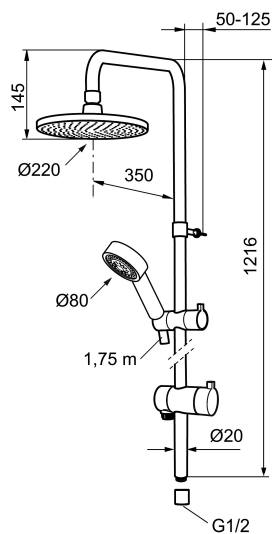

Mora Rexx Shower System S5

Mora Rexx er essensen af skandinavisk design og funktionalitet. Serien er uden overflødige detaljer, minimalistisk og med enkelheden i fokus. Dens præcision er dens innovation. Når tradition og håndværk er blandet med moderne produktionsteknik og inspirerende design, er resultatet Mora Rexx. Her, i form af et generøs shower system med en stor hovedbruser og en fleksibel håndbruser, begge med EASY-CLEAN system.

Artikel-nummer: 130014 VVS: 737801204

Beskrivelse: Krom

- Bruserhoved Ø220 mm med antikalsystem "Easy Clean"
- 1750 mm slange i metal med PVC og BPA fri slange indvendig.
- Slangen opfylder EN 1113.
- Omskiftere med keramisk kartusche, kan monteres med grebet i valgfri retning.
- Eco (Energi- og vandbesparende, håndbruser 9 l/min. tagbruser 12 l/min.)
- 350 mm fremspring.
- Bruserøret kan afkortes efter behov.