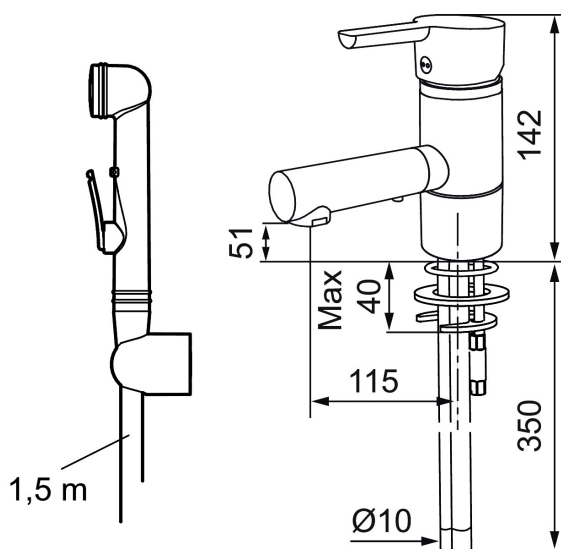

Uniqe characteristics

Backflow protection unit type

MORA MMIX B6 Sanette Mit schwenkbarem Auslauf und Handbrause

Die Armaturenserie Mora MMix verbindet attraktives skandinavisches Design mit anspruchsvollster Mora-Technologie.

Die separate, selbstschließende Handbrause bietet zusätzlich viel Komfort und Flexibilität, z.B. als Hygiene- oder Kopfbrause.

Artikel-Nr.: 733082 Flow 3 bar: 6,6 l/m

Ausführung: Chrom

- Mit selbstschließender Handbrause, Schlauch 1500 mm und Wandhalter
- ESS (Energie-Spar-System)
- Mit Soft Closing zur Vermeidung von Druckstößen
- Einstellbare Mengen- und Temperaturbegrenzung
- Flexible Anschlussschläuche Soft-PEX®
- Eigensicher gem. EU Norm EN 1717
- schwenkbarer Auslauf, begrenzt auf 110°
- Lead Free (Bleifrei gem. Trinkwasserverordnung)
- Lochdurchmesser Ø33,5-37 mm

Die separate, selbstschließende Handbrause bietet zusätzlich viel Komfort und Flexibilität, z.B. als Hygiene- oder Kopfbrause.

Artikel-Nr.: 733082

Ersatzteilliste

NO.	ART.NR	AUSFÜHRUNG
1	409389.AE	Hebel, komplett
2	409392.AE	Markierungsplättchen und Schraube für Hebel
3	409403.AE	Keramikkartusche, inkl. Servicewerkzeug
3	409405.AE	Keramikeinsatz (Turbo Jet), incl. Servicewerkzeug
4	131415.AE	Gehäuse M24 außen, 15 mm, Chrom
5	409407.AE	Befestigung
6	S600206	Selbstschliessende Handbrause, chrom

NO.	ART.NR	AUSFÜHRUNG
7	130732.AE	Wandhalter
8	S600207	Duschschlauch 1500mm, Hochdruck, Metall
9	409390.AE	Care-Hebel, Länge 150 mm, komplett
10	131394.AE	Einsatz für Strahlregler, 7–9 l/min von 300 kPa