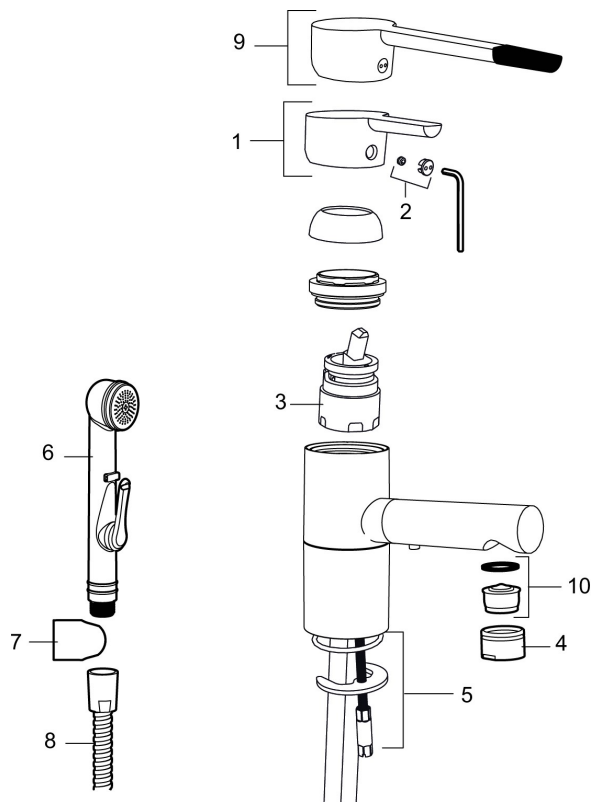

Die separate, selbstschließende Handbrause bietet zusätzlich viel Komfort und Flexibilität, z.B. als Hygiene- oder Kopfbrause.

Artikel-Nr.: 733082 Flow 3 bar: 6,6 l/m

Ausführung: Chrom

- Mit selbstschließender Handbrause, Schlauch 1500 mm und Wandhalter
- ESS (Energie-Spar-System)
- Mit Soft Closing zur Vermeidung von Druckstößen
- Einstellbare Mengen- und Temperaturbegrenzung
- Flexible Anschlussschläuche Soft-PEX®
- Eigensicher gem. EU Norm EN 1717
- schwenkbarer Auslauf, begrenzt auf 110°
- Lead Free (Bleifrei gem. Trinkwasserverordnung)
- Lochdurchmesser Ø33,5-37 mm

PRODUCT DESCRIPTION

MORA MMIX B6 Sanette Mit schwenkbarem Auslauf und Handbrause

Die Armaturenserie Mora MMix verbindet attraktives skandinavisches Design mit anspruchsvollster Mora-Technologie.

Ihr Leistungsspektrum ist einzigartig: Sie spart Wasser und Energie, verhindert die Entstehung von Druckstößen im Trinkwassernetz und bietet aufgrund ihrer besonderen Kartuschen-Technologie eine besondere Leichtgängigkeit und eine lange Lebensdauer.

Die separate, selbstschließende Handbrause bietet zusätzlich viel Komfort und Flexibilität, z.B. als Hygiene- oder Kopfbrause.

Artikel-Nr.: 733082

Ersatzteilliste

NO.	ART.NR	AUSFÜHRUNG
1	409389.AE	Hebel, komplett
2	409392.AE	Markierungsplättchen und Schraube für Hebel
3	409403.AE	Keramikkartusche, inkl. Servicewerkzeug
3	409405.AE	Keramikeinsatz (Turbo Jet), incl. Servicewerkzeug
4	131415.AE	Gehäuse M24 außen, 15 mm, Chrom
5	409407.AE	Befestigung
6	S600206	Selbstschliessende Handbrause, chrom

NO.	ART.NR	AUSFÜHRUNG
7	130732.AE	Wandhalter
8	S600207	Duschschlauch 1500mm, Hochdruck, Metall
9	409390.AE	Care-Hebel, Länge 150 mm, komplett
10	131394.AE	Einsatz für Strahlregler, 7–9 l/min von 300 kPa