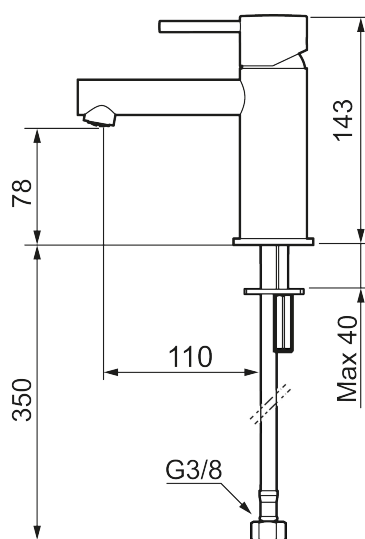

Unika egenskaper

Skyddsmodul 

MORA INXX II sharp, small tvättställsblandare

INXX II tvättställsblandare finns i tre olika höjder där small är en låg blandare anpassad för mindre handfat. Med en tålig mattsvart nyans och tvättställsblandarens raka karaktär med lång pip och lutande munstycke – gör INXX II sharp både snygg och bekväm att använda. Blandaren är testad och godkänd utifrån de byggregler som finns och är energieffektiv, vilket innebär att den ger en lägre vatten- och energiförbrukning utan att ge avkall på komforten. Bottenventil finns som tillbehör i samma nyans.

Om serien

INXX II är en elegant och tidlös serie i en palett av noga utvalda nyanser. Kombinationen av hög kvalitet, sober design och skön komfort gör den till den ultimata serien.

Art.nr: 273003.12CA RSK: 8278259 Flöde 3 bar: 4,5 l/min

Utförande: Mattsvart

- Keramisk tätning
- Omställbar flödesbegränsning och temperaturspär
- Flexibla anslutningsrör i metallomspunnen Soft PEX[®], lekande G3/8
- Hålmått Ø34-37 mm