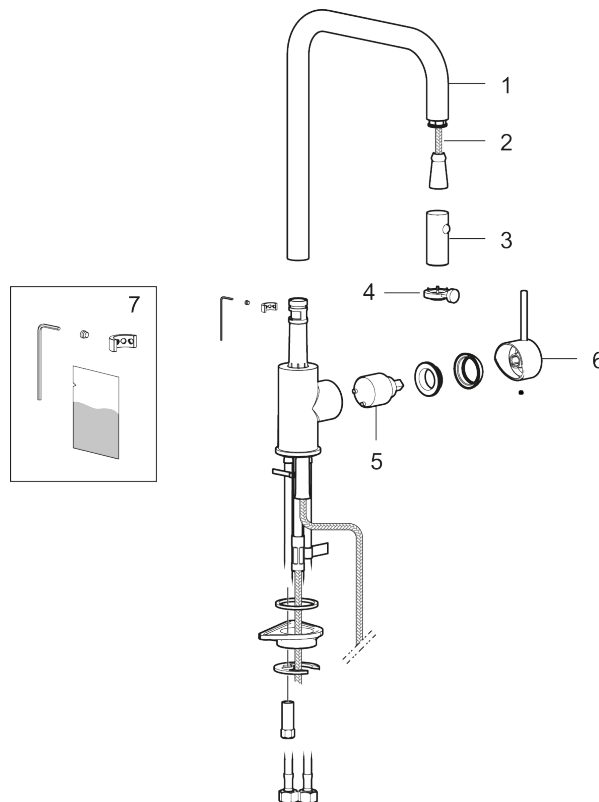

Art.no.: 272031.12CA      NRF-nummer: 4290559      Flow 3 bar: 5,9 l/m  
 Utførende: Matt sort

Unike funksjoner

- Uttrekkbar munnstykke med to strålevalg (normal og skyllestråle)
- Vannmengdebegrensere og temperatursperre
- Svingbar tut 130 grader, kan tilpasses for ulike oppvaskkummer
- Med tilbakeslagsventil etter standard EN 1717
- Fleksible Soft PEX®-rør med 3/8" mutter
- For hull i benk Ø34-37 mm

## Reservedelsliste

NR.	ART. NO.	NRF-NUMMER	BESKRIVELSE
1	S600235		Komplett overbygg med hånddusj, krom
1	S600235.12		Komplett overbygg med hånddusj, matt sort
2	S600189		
3	S600188		Tostrålig hånddusj, krom
3	S600188.12		Tostrålig hånddusj, matt sort
4	S600216		
5	409702.AE	4295013	Innsats
6	409700.AE	4295005	Spak, komplett, krom
6	409700.12AE	4294998	Spak, komplett, matt sort
7	S600213		