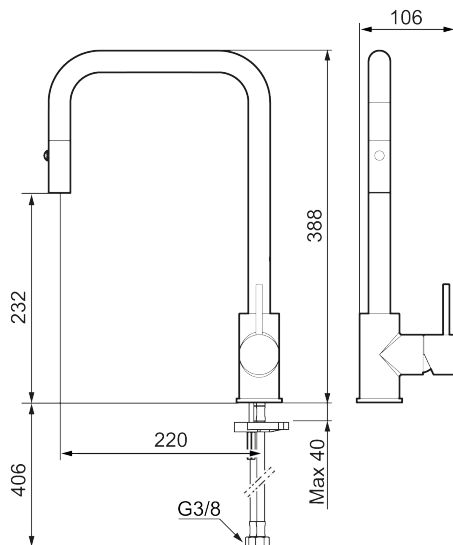

MORA INXX II pullout kjøkkenbatteri

Med en robust, mattsvart farge og et minimalistisk uttrykk bidrar INXX II Soft til et luksuriøst og elegant kjøkken. Blandebatteriet har en uttrekkbar hånddusj og man kan veksle mellom normalstråle og dusjstråle. Når vannet stenges av, går strålen automatisk tilbake til standardinnstillingen.

Art.no.: 272031.12CA   NRF-nummer: 4290559   Flow 3 bar: 5,9 l/m
Utførende: Matt sort

Unike funksjoner

- Uttrekkbar munnstykke med to strålevalg (normal og skyllestråle)
- Vannmengdebegrensere og temperatursperre
- Svingbar tut 130 grader, kan tilpasses for ulike oppvaskkummer
- Med tilbakeslagsventil etter standard EN 1717
- Fleksible Soft PEX®-rør med 3/8" mutter
- For hull i benk Ø34-37 mm

Tilbakeslagssikring