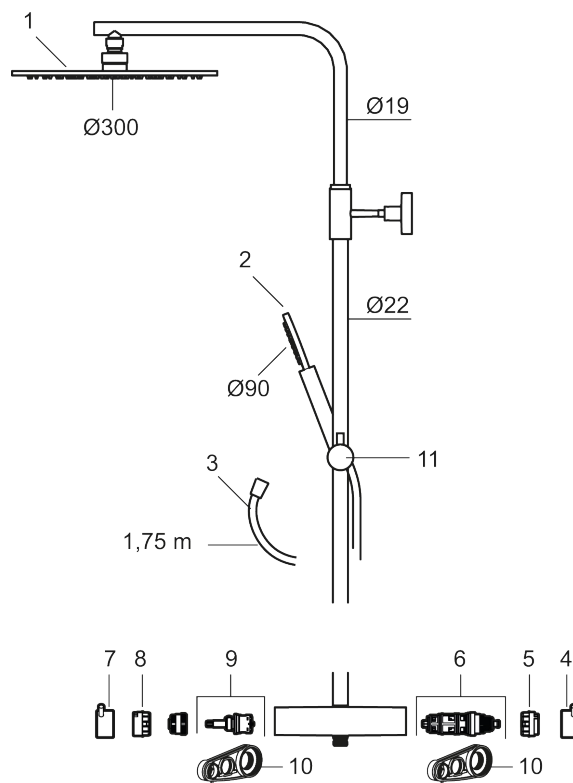

PRODUKTBESKRIVNING

INXX II shower system kit

Med en tålig mattgrå nyans förenar INXX II klassisk design med hög prestanda och erbjuder en jämn temperatur, hög komfort och ett starkt skydd mot skållning. Takduschens stora tunna taksil gör att duschen passar lika bra i ett badrum med stark karaktär och effektfulla former som i ett sobert badrum skapat för avkopplande stunder. Blandaren är testad och godkänd utifrån de byggregler som finns och är energieffektiv, vilket innebär att den ger en lägre vatten- och energiförbrukning utan att ge avkall på komforten. INXX II är serien som erbjuder en vattenupplevelse i världsklass.

Om serien

INXX II är en elegant och tidlös serie i en palett av noga utvalda nyanser. Kombinationen av hög kvalitet, sober design och skön komfort gör den till den ultimata serien.

Art.nr: 271800.44

RSK: 8283086

Reservdelslista

NR.	ART.NR	RSK	BESKRIVNING
1	130348	8237489	Taksil 300 mm, krom
1	130348.12	8237490	Taksil 300 mm, mattsvart
1	130348.22	8237491	Taksil 300 mm, mattvit
1	130348.44	8237492	Taksil 300 mm, mattgrå