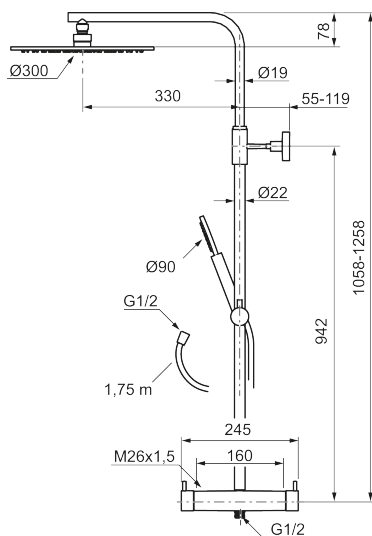

INXX II shower system kit

Med en tålig mattgrå nyans förenar INXX II klassisk design med hög prestanda och erbjuder en jämn temperatur, hög komfort och ett starkt skydd mot skållning. Takduschens stora tunna taksil gör att duschen passar lika bra i ett badrum med stark karaktär och effektfulla former som i ett sobert badrum skapat för avkopplande stunder. Blandaren är testad och godkänd utifrån de byggregler som finns och är energieffektiv, vilket innebär att den ger en lägre vatten- och energiförbrukning utan att ge avkall på komforten. INXX II är serien som erbjuder en vattenupplevelse i världsklass.

Om serien

INXX II är en elegant och tidlös serie i en palett av noga utvalda nyanser. Kombinationen av hög kvalitet, sober design och skön komfort gör den till den ultimata serien.

Art.nr: 271800.44 RSK: 8283086 Flöde 3 bar: 11,3 l/min

Utförande: Mattgrå, 160 c/c

BVB ID: 133984

Består av:

MORA INXX II duschblandare:

- Tryckbalanserad termostatsats
- Med reversibelt överstycke
- Säkerhetsspärr 38°
- Eco-stopp
- Återströmningsskydd enligt EU-standard SS-EN 1717

MORA INXX II Shower System:

- Metallomspunnen slang 1750 mm, PVC- och BPA-fri innerslang
- Med antikalksystemet "Easy-Clean"
- Justerbar höjd
- Handdusch 7,5 l/min, taksil 11,3 l/min