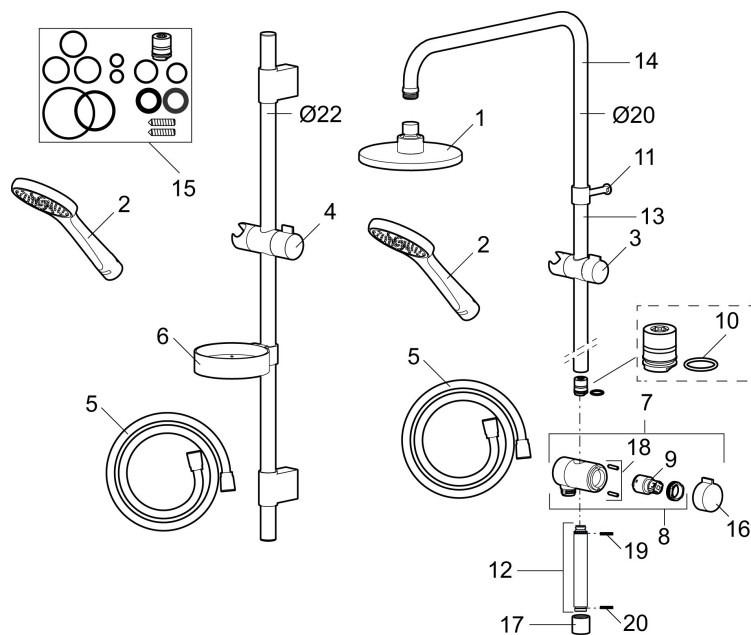

Art.no.: 130316 **NRF-nummer:** 4294172 **Flow 3 bar:** 10,0 l/m
Utførende: Krom, komfortvannmengde ved 6 l/min og ca maks 10 l/min

- Metallslange 1,75 m, PVC/BPA-fri innerslange
- Såpeskål
- Hånddusj med svivel
- Med antikalksystem "Easy Clean"
- Velgbar anslutning med/uten luftinnblanding
- Luftinnblanding gir komfortvannmengde ved 6 l/min

PRODUKTBESKRIVNING

MORA CERA S5 dusjgarnityr

Et bad er et sted for nytelse og avkobling. Spar energi uten uten å anstrenge deg, beskytt deg mot temperatursvingninger, unn deg en ekstra lang dusj uten dårlig samvittighet. Mora Cera gir deg alt dette.

Art.no.: 130316

NRF-nummer: 4294172

Reservedelsliste

NR.	ART. NO.	NRF-NUMMER	BESKRIVELSE
	139912.AE	4294183	Distansering for Ø18, Ø20 og Ø22 mm, til såpeskål 409416
1	209555	4294178	Dusjkopp 150 mm
2	130370	4294177	Hånddusj
3	409418.AE		Hånddusjholder/glider Ø20, krom
4	130363.AE	4294108	Hånddusjholder/glider Ø22
5	S600310		Dusjslange, 1,75 m, krom
6	409416	4294205	Såpeskål
7	409422		Dusjomkaster, komplett
8	409430.AE		Dusjomkaster (uten ratt)
9	S600321		Innsats for vender
10	639173.AE		O-ring, (15,1 x 1,6) 2 stk
11	139906.AE		Dusjrørklammer 20 mm
12	209549.AE		Anslutningsrør komplett
13	209548.AE		Nedre veggør
14	209550.AE		Øvre veggør / takrør

NR.	ART. NO.	NRF-NUMMER	BESKRIVELSE
15	409425.AE		Reservedelspose for Mora Shower System
16	409443.AE		Omkasterratt
17	209291.AE		Overgang G1/2 - M18x1
18	139812.AE		Låseskrue M5x20
19	309246.AE		O-ring (13,1 x 1,6) 2 stk
20	609029.AE		O-ring (16,1 x 1,6) 2 stk