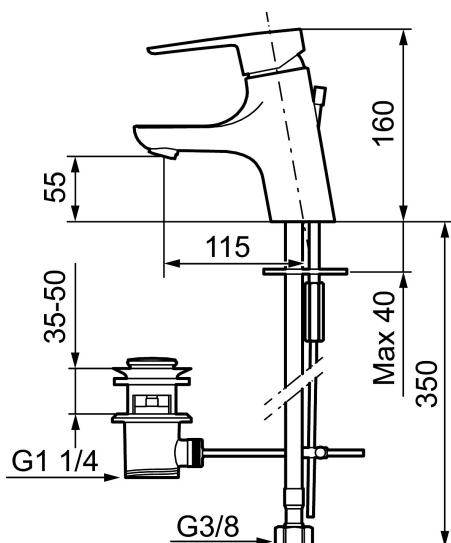

MORA CERA B5 tvättställsblandare

Mora Cera är en tvättställsblandare med tilltalande modern design som samtidigt är energieffektiv och användarvänlig för hela familjen. Mora Cera skapar en lyxig känsla i ditt badrum, samtidigt som du sparar på både miljön och energikostnader. De integrerade sparfunktionerna i kranen påverkar inte användarkomforten - det som du kommer att märka är att vatten och energikostnaderna minskar!

Art.nr: 243051.CA RSK: 8344540 Flöde 3 bar: 4,8 l/min

Utförande: Krom, ansl. lekande G3/8

Unika egenskaper

Skyddsmodul 

- Med lyftventil
- ESS (energisparsystem)
- Mjukstängning med keramisk tätning
- Omställbar flödesbegränsning och temperaturspär
- Eco (energi- och vattenbesparande konstantflödesstrålsamlare, 5 l/min vid 2–6 bar)
- Flexibla anslutningsrör i metallomspunnen Soft PEX®
- Godkänd av reumatikerförbundet
- Hålmått Ø33,5-37 mm