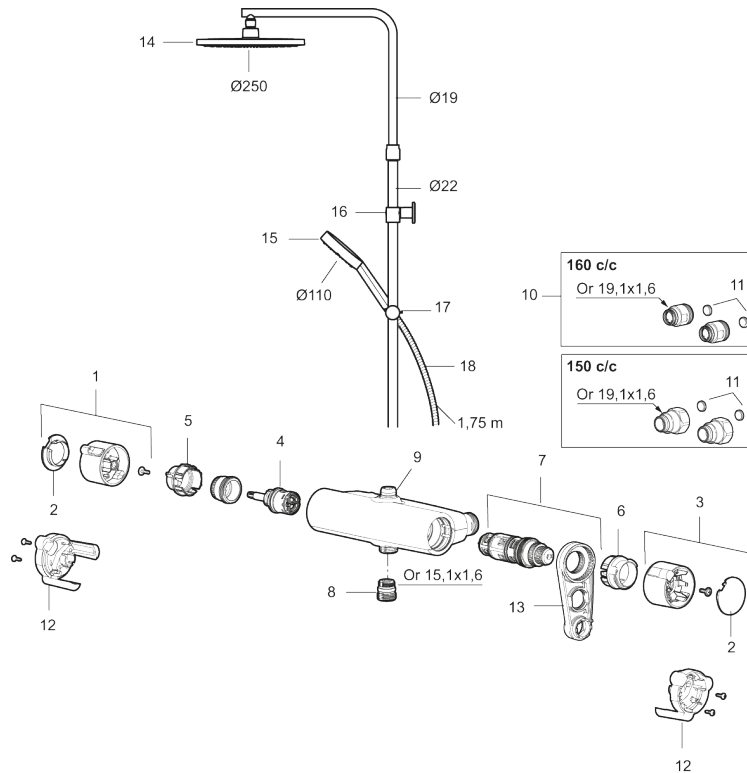

Art.no.: 331900.LD NRF-nummer: 4294669 Flow 3 bar: 6,0 l/m
Utførende: Krom, LEED/BREEAM-tilpasset

Unike funksjoner

Tilbakeslagssikring

- Sikkerhetsbatteri med takdusj
- Trykk- og termostatstyrt
- Eco mengdeknapp
- Sperreknapp v/38°C
- Med keramisk reversibel overdel
- Lead Free (blyfri)
- Med tilbakeslagsventiler etter standard EN 1717
- Med antikalksystem "Easy Clean"
- Metallslange 1,75 m, PVC/BPA-fri innerslange
- Veggfeste fritt justerbart i høyderetning, 700–1000 fra tilkobling og 50-100 mm fra vegg, 2x20 mm distanser medfølger, med veggfetting, skult rørskjøt

Art.no.: 331900.LD

NRF-nummer: 4294669

Reservedelsliste

NR.	ART. NO.	NRF-NUMMER	BESKRIVELSE
1	S600191		Avstengningsratt, krom
2	S600192		Dekklokk, krom (2 stk)
3	S600190		Temperaturratt, komplett, krom
4	S600020	4294993	Keramisk kranoverdel, inkl. verktøy (dusjbatteri)
4	S600269		Keramisk kranoverdel, uten serviceverktøy (dusjbatteri)
5	S600117	4305287	Sperrering for mengderatt reversibelt
6	S600087	4305271	Sperrering for temperaturratt
7	S600084	4305268	Termostatinnsett, komplett inkl. verktøy
7	S600271		Termostatinnsett, uten serviceverktøy
8	S600088	4305272	Overgangsnippel M18x1-G1/2 (dusjbatteri)
9	S600112	4305284	Utløpsnippel for takdusjrør M18x1

NR.	ART. NO.	NRF-NUMMER	BESKRIVELSE
9	S600265		Utløpsnippel for takdusjrør M18x1, med mengderegulerer 9 l/min
10	409361.AE		Tilslutningsmutter komplett (160 c/c)
11	409359.AA	4294139	Filtersats f/anslutning
12	S600193		Vinge sort (2 stk)
13	S600298		Serviceverktøy
14	S600196		Dusjkopp Ø250 mm, krom
15	S600195		Hånddusj
16	S600094	4304985	Dusjrørklammer, krom
17	S600246		Hånddusjholder/glider Ø22, krom
18	S600109	4304992	Dusjslange, 1,75 m, krom