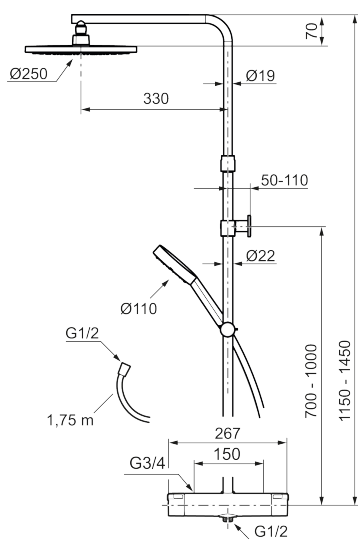

Art.no.: 331900.LD NRF-nummer: 4294669 Flow 3 bar: 6,0 l/m
Utførende: Krom, LEED/BREEAM-tilpasset

Unike funksjoner

Tilbakeslagssikring

- Sikkerhetsbatteri med takdusj
- Trykk- og termostatstyrt
- Eco mengdeknapp
- Sperreknapp v/38°C
- Med keramisk reversibel overdel
- Lead Free (blyfri)
- Med tilbakeslagsventiler etter standard EN 1717
- Med antikalksystem "Easy Clean"
- Metallslange 1,75 m, PVC/BPA-fri innerslange
- Veggfeste fritt justerbart i høyderetning, 700–1000 fra tilkobling og 50-100 mm fra vegg, 2x20 mm distanser medfølger, med veggfetting, skult rørskjøt

Art.no.: 331900.LD

NRF-nummer: 4294669

Reservedelsliste

NR.	ART. NO.	NRF-NUMMER	BESKRIVELSE
1	S600191		Avstengningsratt, krom
2	S600192		Dekklokk, krom (2 stk)
3	S600190		Temperaturratt, komplett, krom
4	S600020	4294993	Keramisk kranoverdel, inkl. verktøy (dusjbatteri)
4	S600269		Keramisk kranoverdel, uten serviceverktøy (dusjbatteri)
5	S600117	4305287	Sperrering for mengderatt reversibelt
6	S600087	4305271	Sperrering for temperaturratt
7	S600084	4305268	Termostatinnsett, komplett inkl. verktøy
7	S600271		Termostatinnsett, uten serviceverktøy
8	S600088	4305272	Overgangsnippel M18x1-G1/2 (dusjbatteri)
9	S600112	4305284	Utløpsnippel for takdusjrør M18x1

NR.	ART. NO.	NRF-NUMMER	BESKRIVELSE
9	S600265		Utløpsnippel for takdusjrør M18x1, med mengderegulerer 9 l/min
10	409361.AE		Tilslutningsmutter komplett (160 c/c)
11	409359.AA	4294139	Filtersats f/anslutning
12	S600193		Vinge sort (2 stk)
13	S600298		Serviceverktøy
14	S600196		Dusjkopp Ø250 mm, krom
15	S600195		Hånddusj
16	S600094	4304985	Dusjrørklammer, krom
17	S600246		Hånddusjholder/glider Ø22, krom
18	S600109	4304992	Dusjslange, 1,75 m, krom