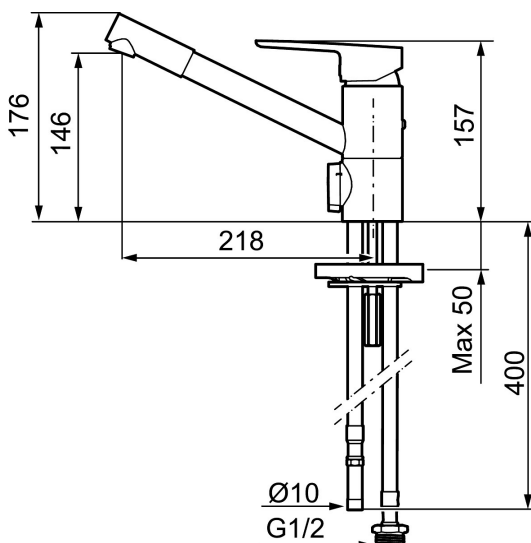

Art.nr: 245030 RSK: 8318202 Flöde 3 bar: 9,8 l/min

Utförande: Krom, ansl. slät ände Ø10 mm

### Unika egenskaper

Skyddsmodul 

- ESS (energisparsystem)
- Mjukstängning med keramisk tätning
- Omställbar flödesbegränsning och temperaturspär
- Eco (energi- och vattenbesparande strålsamlare)
- Flexibla anslutningsrör i metallomspunnen Soft PEX®
- Svängbar pip 110°
- Med diskmaskinsavstängning. Omställbar mellan KV och VV, inställd på KV
- Hålmått Ø34-37 mm