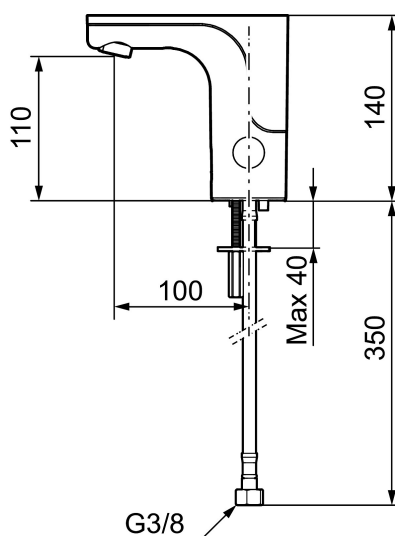

MORA MMIX tronic servantbatteri, for ferdigblandet vann, nettdrift

Sensorstyrte blandebatterier er vi vant til på offentlige miljøer, men blir nå mer og mer vanlig i private hjem. Mora MMIX Tronic er en ny generasjon svensk-utviklede berøringsfrie kraner med all teknikken integrert i batterihuset. Foruten å være svært enkel å bruke og sparer både vann og energi, så gjør den automatiske kalibreringen av sensoren det like enkelt å installere som en vanlig servantkran. For å hindre stillestående vann som kan årsake veksten av bakterier i vannledningene finnes en programmerbar funksjon.

Art.no.: 720092 NRF-nummer: 4290058 Flow 3 bar: 5,4 l/m
Utførende: Krom, nettdrift, eks. transformator

Unike funksjoner

Tilbakeslagssikring

- Mykstengende
- Kun ett tilkoblingsrør
- Utan temperaturspak, nettdrift (eks. transformator)
- Vandalsikker i metall, også kåpen
- Mora Eco konstantvannmengde 5 l/min ved 2-6 bar
- Tappetidbegrensning hindrer oversvømming
- Tappefunksjon 30 sek. via sensor
- Avstengning av vannmengde i 60 sek. via sensor (anvendes f. eks. ved rengjøring)
- Kan gjennomspyles med hettvann for legionella sanering
- IP klasse sensor, IP67
- Miljøvennlig materiale, Lead Free (blyfri) og nikkelfri

Installasjon:

- Enkel installasjon og service
- Samtlige modeller kan tilpasses for batteri- eller nettdrift 12V AC/DC
- Ved nettdrift kreves omformer MA S600129 for stikkontakt eller transformator MA S600128
- Automatisk justering av sensoravstand
- Fleksibelt Soft PEX®-rør med 3/8" mutter

- Hulltagning Ø33,5-37 mm

Instillinger:

- Programmerbar funksjon for hygienespyling
- Velgbar spyletid