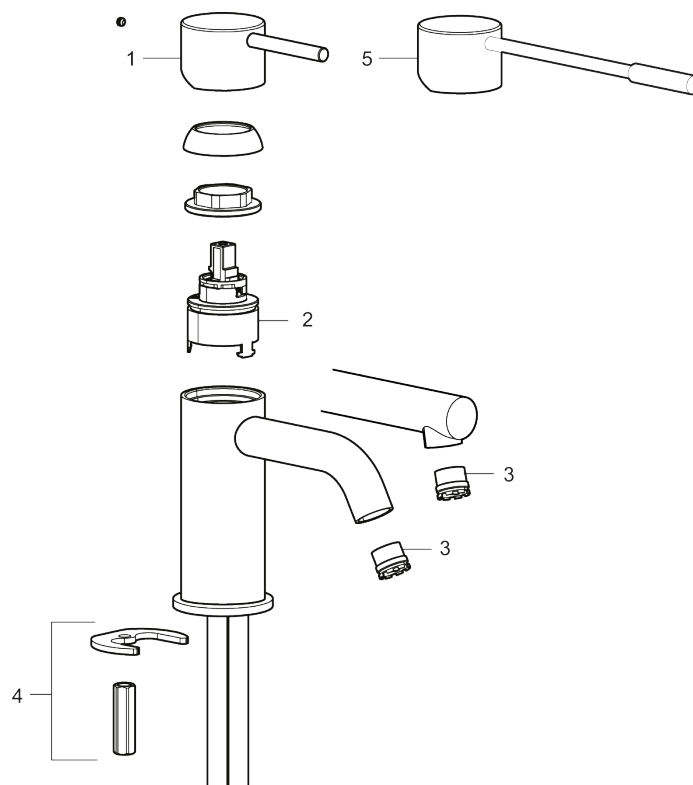

PRODUKTBESKRIVELSE

MORA INXX II soft, small

INXX II håndvaskarmatur findes i tre forskellige højder, hvor small er et lavt armatur, der er tilpasset mindre håndvaske. I den moderne, holdbare overflader poleret messing og håndvaskarmaturets stilrene form højner INXX II soft badeværelsets standard og giver en følelse af kvalitet og elegance. Armaturet er testet og godkendt ud fra det gældende bygningsreglement og er energieffektivt, hvilket indebærer, at det giver et lavere vand- og energiforbrug uden at gå på kompromis med komforten. Bundventilen fås som tilbehør i samme overflader.

Om serien

INXX II er en elegant og tidløs serie i en palet af nøje udvalgte overflader. Kombinationen af høj kvalitet, stilfuldt design og vidunderlig komfort gør den til den ypperligste serie.

Artikel-nummer:
273001.60CA

VVS: 701495285

Reservedelsliste

NR.	ART.NO	WS	BESKRIVELSE
1	409701.AE		Greb, komplet, krom
1	409701.12AE		Greb, komplet, matsort
1	409701.22AE		Greb, komplet, mathvid