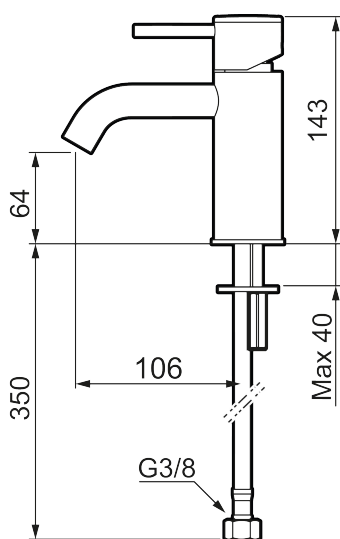

## MORA INXX II soft, small

INXX II håndvaskarmatur findes i tre forskellige højder, hvor small er et lavt armatur, der er tilpasset mindre håndvaske. I den moderne, holdbare overflader poleret messing og håndvaskarmaturets stilrene form højner INXX II soft badeværelsets standard og giver en følelse af kvalitet og elegance. Armaturet er testet og godkendt ud fra det gældende bygningsreglement og er energieffektivt, hvilket indebærer, at det giver et lavere vand- og energiforbrug uden at gå på kompromis med komforten. Bundventilen fås som tilbehør i samme overflader.

### Om serien

INXX II er en elegant og tidløs serie i en palet af nøje udvalgte overflader. Kombinationen af høj kvalitet, stilfuldt design og vidunderlig komfort gør den til den ypperligste serie.

Artikel-nummer: 273001.60CA VVS: 701495285 Flow 3 bar: 4,5 l/m  
 Beskrivelse: Poleret messing PVD

### Tilbageløbssikring

- Til håndvask.
- 106 mm fremspring.
- Keramisk tætning.
- Indbygget temperatur- og flowbegrænser.
- Flexible tilslutningsslanger.
- Hulmål Ø34-37 mm.

PRODUKTBESKRIVELSE

MORA INXX II soft, small

INXX II håndvaskarmatur findes i tre forskellige højder, hvor small er et lavt armatur, der er tilpasset mindre håndvaske. I den moderne, holdbare overflader poleret messing og håndvaskarmaturets stilrene form højner INXX II soft badeværelsets standard og giver en følelse af kvalitet og elegance. Armaturet er testet og godkendt ud fra det gældende bygningsreglement og er energieffektivt, hvilket indebærer, at det giver et lavere vand- og energiforbrug uden at gå på kompromis med komforten. Bundventilen fås som tilbehør i samme overflader.