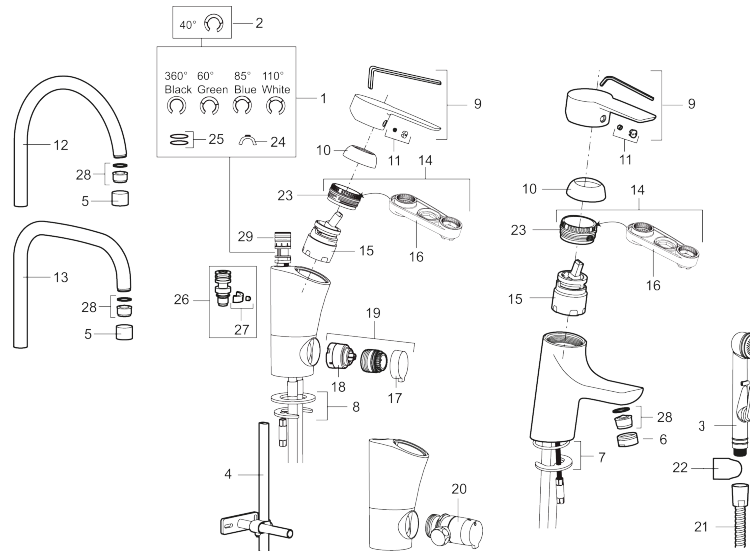

Artikel-Nr.: 243006.CA Flow 3 bar: 4,5 l/m

Ausführung: Chrom

- Mit selbstschliessender Handbrause, Schlauch 1500 mm und Wandhalter
- ESS (Energie-Spar-System)
- Mit Soft Closing zur Vermeidung von Druckstößen
- Einstellbare Mengen- und Temperaturbegrenzung
- Eco (Energie- und Wassereinsparung konstanter Durchfluss-Strahlregler, 5 l/min bei 200-600 kPa)
- Flexible Anschlusschläuche Soft-PEX®
- Lochdurchmesser Ø33,5-37 mm

Artikel-Nr.: 243006.CA

Ersatzteilliste

NO.	ART.NR	AUSFÜHRUNG
1	209524.AE	Sperre
2	209543.AE	Sperre 40°
3	S600206	Selbstschliessende Handbrause, chrom
4	409340.AE	Stabilisierungssatz
5	131410.AE	Gehäuse M22 innen
6	131413.AE	Gehäuse M24 außen
7	409387.AE	Befestigung, Waschtischarm.
8	409388.AE	Befestigung, Küchenarm.
9	409600.AE	Hebel, komplett
10	409391.AE	Überwurfmutter
11	409392.AE	Markierungsplättchen und Schraube für Hebel
12	409395.AE	Auslauf K5, komplett
13	409396.AE	Auslauf K7, komplett
14	409393.AE	Befestigungsring für Einsatz, incl. Servicewerkzeug
15	409403.AE	Keramikkartusche, inkl. Servicewerkzeug
16	891096.AE	Servicewerkzeug
17	409400.AE	Handrad für Gerätenanschlussventil

NO.	ART.NR	AUSFÜHRUNG
18	209504.AE	Einsatz Geräteanschlussventil, inkl. Werkzeug
19	409104.AE	Geräteanschlussventil, inkl. Servicewerkzeug
20	409399.AE	Reparatursatz für Geräteanschlussventil
21	S600207	Duschschlauch 1500mm, Hochdruck, Metall
22	130732.AE	Wandhalter
23	439060.AE	Feststellnippel für Einsatz
24	309519.AE	Sperre, 2-er Pack (schwarz/grau)
25	708843.AE	O-Ring (15,54 x 2,62), 2 Stck.
26	109016.AE	Auslaufsnippel, komplett für fixierten Auslauf
27	139595.AE	Stoppschraube mit Sperrsegment
28	132205.AE	Einsatz für Strahlregler, 5 l/min von 200–600 kPa
28	131394.AE	Einsatz für Strahlregler, 7–9 l/min von 300 kPa
28	132408.AE	Einsatz für Strahlregler, 8 l/min von 200–600 kPa
29	S600018	Auslaufsnippel, komplett