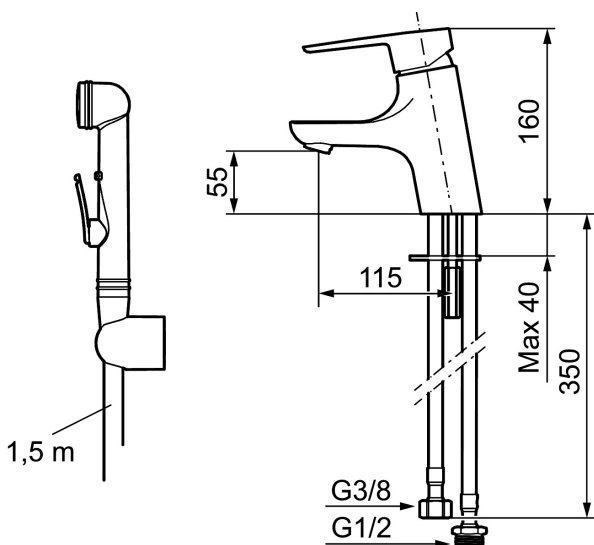

Unique characteristics

Backflow protection unit type

MORA CERA B5 Sanette Waschtisch-Einhebelmischer

Ein Badezimmer ist ein Platz der Entspannung. Mit MoraCera kombinieren Sie Entspannung mit Sicherheit und Energieeinsparung ohne Comforteinbuße.

Artikel-Nr.: 243006.CA Flow 3 bar: 4,5 l/m

Ausführung: Chrom

- Mit selbstschliessender Handbrause, Schlauch 1500 mm und Wandhalter
- ESS (Energie-Spar-System)
- Mit Soft Closing zur Vermeidung von Druckstößen
- Einstellbare Mengen- und Temperaturbegrenzung
- Eco (Energie- und Wassereinsparung konstanter Durchfluss-Strahlregler, 5 l/min bei 200-600 kPa)
- Flexible Anschlusschläuche Soft-PEX®
- Lochdurchmesser Ø33,5-37 mm

PRODUCT DESCRIPTION

MORA CERA B5 Sanette Waschtisch-Einhebelmischer

Ein Badezimmer ist ein Platz der Entspannung. Mit MoraCera kombinieren Sie Entspannung mit Sicherheit und Energieeinsparung ohne Comforteinbuße.

Artikel-Nr.: 243006.CA

Ersatzteilliste

NO.	ART.NR	AUSFÜHRUNG
1	209524.AE	Sperre
2	209543.AE	Sperre 40°
3	S600206	Selbstschliessende Handbrause, chrom
4	409340.AE	Stabilisierungssatz
5	131410.AE	Gehäuse M22 innen
6	131413.AE	Gehäuse M24 außen
7	409387.AE	Befestigung, Waschtischarm.
8	409388.AE	Befestigung, Küchenarm.
9	409600.AE	Hebel, komplett
10	409391.AE	Überwurfmutter
11	409392.AE	Markierungsplättchen und Schraube für Hebel
12	409395.AE	Auslauf K5, komplett
13	409396.AE	Auslauf K7, komplett
14	409393.AE	Befestigungsring für Einsatz, incl. Servicewerkzeug
15	409403.AE	Keramikkartusche, inkl. Servicewerkzeug
16	891096.AE	Servicewerkzeug
17	409400.AE	Handrad für Gerätenanschlussventil