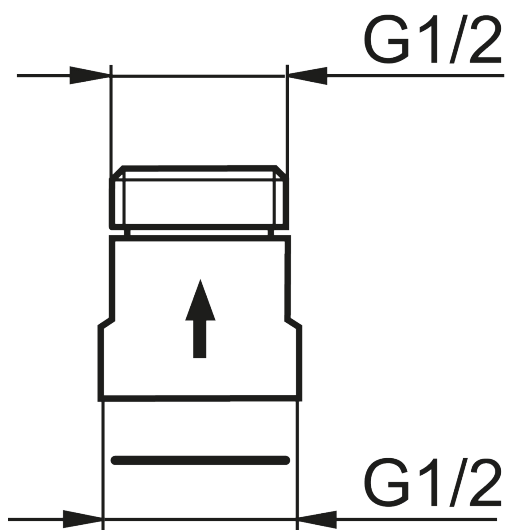

Unika egenskaper

Backventil / Mellankoppling, G1/2i - G1/2u

Art.nr: S600075 RSK: 5014214

Utförande: Krom

- Backventil G1/2u
- Typgodkänd
- Med packning
- Med inbyggd backventil