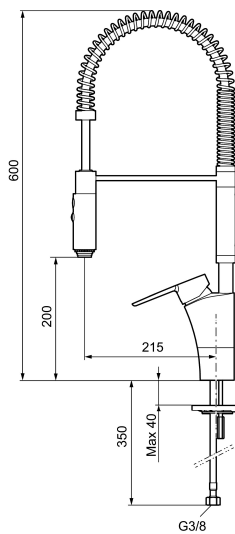

Ainutlaatuiset ominaisuudet

Mora Cera Miniprofi

Tuote-nro: 242301 **LVI:** 6261256 **Flow 3 bar:** 10,3 l/m

Kuvaus: Kromattu, Soft PEX 3/8" liitäntä

- ESS-energiansäästötoiminto
- Yhdistetty keittiöhana ja esihuuhtelulaite
- Keraaminen säätökasetti: pitkä käyttöikä ja pehmeä sulkeutuminen, joka estää paineiskut ja putkien paukkumiset
- Lämpötilan- ja vesimäärän esisäättö
- Juoksuputken rajoitus valittavissa 60°, 85°, 110°
- Joustavat Soft PEX®-liitosletkut
- Asennusreikä Ø34-37 mm
- Ääniluokka 1