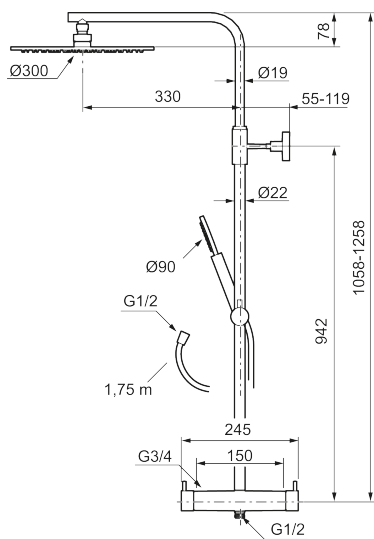

MORA INXX II shower system kit

Med en holdbar mattgrå nyanse forener INXX II klassisk design med høy ytelse og tilbyr en jevn temperatur, høy komfort og et sterkt vern mot skålding. Takdusjens store, tynne taksil gjør at dusjen passer like bra i et baderom med sterk karakter og effektfulle former som i et stilrent baderom skapt for avkoblede stunder. Blandebatteriet er testet og godkjent ut fra gjeldende byggeregler og det er energieffektivt, noe som innebærer at man får et lavere vann- og energiforbruk uten å gi avkall på komforten. INXX II er serien som tilbyr en vannopplevelse i verdensklasse.

Om serien

INXX II er en elegant og tidløs serie i en palett av nøyte utvalgte nyanser. Kombinasjonen av høy kvalitet, stilren design og herlig komfort gjør den til den ultimate serien.

Art.no.: 271900.44 NRF-nummer: 4290497 Flow 3 bar: 11,3 l/m

Utførende: Mattgrå

- Sikkerhetsbatteri med takdusj
- Trykk- og termostatstyrt
- Eco mengdeknapp
- Sperreknapp 38°C
- Med keramisk reversibel overdel
- Med tilbakeslagsventiler etter standard EN 1717
- Med antikalksystem "Easy Clean"
- Hånddusj 7,5 l/min og takdusj 11 l/min
- Metallslange 1,75 m, PVC/BPA-fri innerslange
- Justerbar stang
- OBS! Dekkskiver og anslutningskupper bestilles separat