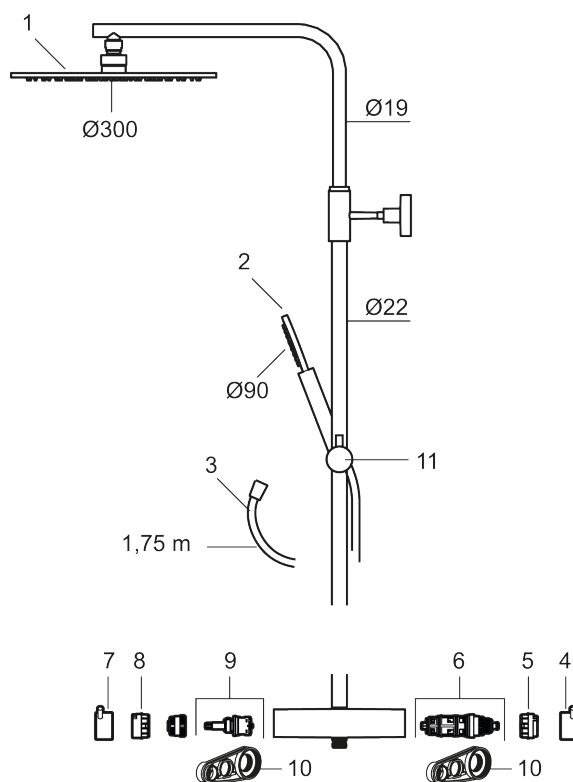

PRODUKTBESKRIVNING

MORA INXX II shower system kit

Med en holdbar mattgrå nyanse forener INXX II klassisk design med høy ytelse og tilbyr en jevn temperatur, høy komfort og et sterkt vern mot skålding. Takdusjens store, tynne taksil gjør at dusjen passer like bra i et baderom med sterk karakter og effektfulle former som i et stilrent baderom skapt for avkoblede stunder. Blandebatteriet er testet og godkjent ut fra gjeldende byggeregler og det er energieffektivt, noe som innebærer at man får et lavere vann- og energiforbruk uten å gi avkall på komforten. INXX II er serien som tilbyr en vannopplevelse i verdensklasse.

Om serien

INXX II er en elegant og tidløs serie i en palett av nøye utvalgte nyanser. Kombinasjonen av høy kvalitet, stilren design og herlig komfort gjør den til den ultimate serien.

Art.no.: 271900.44

NRF-nummer: 4290497

Reservedelsliste

NR.	ART. NO.	NRF-NUMMER	BESKRIVELSE
1	130348	4295038	Dusjkopp Ø300 mm m/kuleledd, krom
1	130348.12	4295039	Dusjkopp Ø300 mm m/kuleledd, matt sort
1	130348.22	4295041	Dusjkopp Ø300 mm m/kuleledd, matt hvit
1	130348.44	4295042	Dusjkopp Ø300 mm m/kuleledd, matt grå