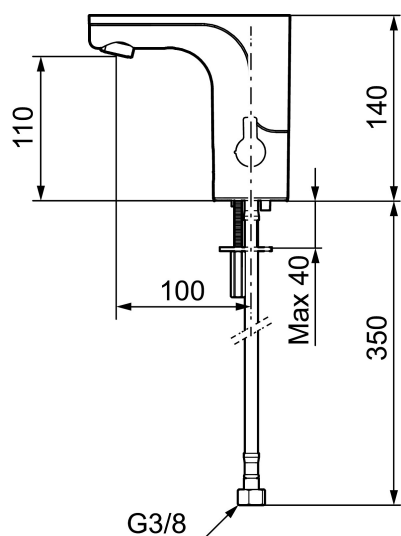

## MORA MMIX tronic servantbatteri, batteridrift

Sensorstyrte blandebatterier er vi vant til på offentlige miljøer, men blir nå mer og mer vanlig i private hjem. Mora MMIX Tronic er en ny generasjon svensk-utviklede berøringsfrie kraner med all teknikken integrert i batterihuset. Foruten å være svært enkel å bruke og sparer både vann og energi, så gjør den automatske kalibreringen av sensoren det like enkelt å installere som en vanlig servantkran. Temperaturen stilles enkelt på spaken på siden av batterikroppen som er godt synlig, som også går å sperre mot maks varmtvannstemperatur som en skollingsbeskyttelse, eller helt fjerne når du ønsker en forhåndsinnstilt temperatur. For å hindre stillestående vann som kan årsake veksten av bakterier i vannledningene finnes en programmerbar funksjon.

- Automatisk justering av sensoravstand
- Fleksible Soft PEX<sup>®</sup>-rør med 3/8" mutter
- Hulltagning Ø33,5-37 mm

**Innstillinger:**

- Stillbar temperaturbegrensning
- Programmerbar funksjon for hygienespyling
- Velgbar tappetid