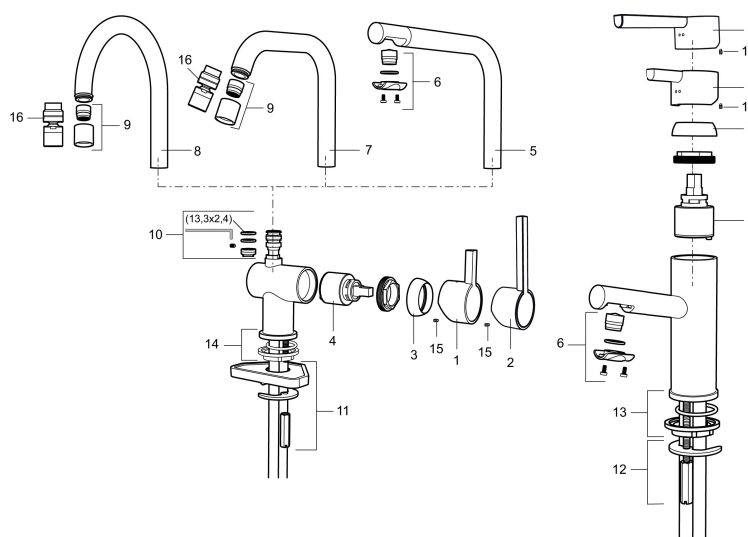

Art.nr: 707120 RSK: 8318183 Flöde 3 bar: 7,9 l/min
Utförande: Krom

Unika egenskaper

Skyddsmodul 

- ESS (energisparsystem)
- Keramisk tätning
- Omställbar flödesbegränsning och temperaturspär
- Eco (energi- och vattenbesparande konstantflödesstrålsamlare, 7,6 l/min vid 2–6 bar)
- Flexibla anslutningsrör i metallomspunnen Soft PEX[®], lekande G3/8
- Svängbar pip 60°, 120° eller 360°
- Hålmått Ø32-35 mm

Art.nr: 707120

RSK: 8318183

Reservdelslista

NR.	ART.NR	RSK	BESKRIVNING
1	209500.AE	8346901	Spak, krom
1	209500.0011AE	8346917	Spak, krom/svart
2	409337	8346503	Care-spak, komplett, krom
3	209501.AE	8346902	Täckhuv, krom
4	209493.AE	8345204	Keramiksats ESS
4	708301.AE	8345093	Keramiksats
5	209506.AE	8346907	Utloppspip K6, komplett, krom
5	209506.0011AE	8326728	Utloppspip K6, komplett, krom/svart
6	209502.AE	8346903	Strålsamlarkit, L-pip, 7,6 l/min vid 2–6 bar, krom
6	209502.0011AE	8346921	Strålsamlarkit, L-pip, 7,6 l/min vid 2–6 bar, krom/svart
7	209508.AE	8346909	Utloppspip K7, komplett, krom
8	209507.AE	8346908	Utloppspip K5, komplett, krom
9	209503.AE	8346904	Strålsamlare M18 Inv., 7,6 l/min vid 2–6 bar, krom
10	209520.AE	8346910	Packningssats (blått spärsegment)

NR.	ART.NR	RSK	BESKRIVNING
11	708779.AE		Fästdetaljer, kök
12	209518.AE	8346911	Fästdetaljer
13	209562.AE		Fot fkr med centrepackning, tvätt
14	209563.AE	8295335	Fot fkr med centrepackning, kök
15	459013		Låsskruv M4x5
16	409480.AE	8393983	Ledbar strålsamlare M18 inv., 7–9 l/min vid 3 bar