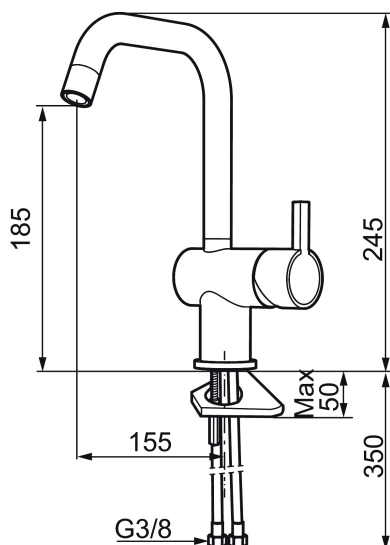

Art.nr: 707120 RSK: 8318183 Flöde 3 bar: 7,9 l/min
Utförande: Krom

Unika egenskaper

Skyddsmodul 

- ESS (energisparsystem)
- Keramisk tätning
- Omställbar flödesbegränsning och temperaturspär
- Eco (energi- och vattenbesparande konstantflödesstrålsamlare, 7,6 l/min vid 2–6 bar)
- Flexibla anslutningsrör i metallomspunnen Soft PEX[®], lekande G3/8
- Svängbar pip 60°, 120° eller 360°
- Hålmått Ø32-35 mm

Art.nr: 707120

RSK: 8318183

Reservdelslista

NR.	ART.NR	RSK	BESKRIVNING
1	209500.AE	8346901	Spak, krom
1	209500.0011AE	8346917	Spak, krom/svart
2	409337	8346503	Care-spak, komplett, krom
3	209501.AE	8346902	Täckhuv, krom
4	209493.AE	8345204	Keramiksats ESS
4	708301.AE	8345093	Keramiksats
5	209506.AE	8346907	Utloppspip K6, komplett, krom
5	209506.0011AE	8326728	Utloppspip K6, komplett, krom/svart
6	209502.AE	8346903	Strålsamlarkit, L-pip, 7,6 l/min vid 2–6 bar, krom
6	209502.0011AE	8346921	Strålsamlarkit, L-pip, 7,6 l/min vid 2–6 bar, krom/svart
7	209508.AE	8346909	Utloppspip K7, komplett, krom
8	209507.AE	8346908	Utloppspip K5, komplett, krom
9	209503.AE	8346904	Strålsamlare M18 Inv., 7,6 l/min vid 2–6 bar, krom
10	209520.AE	8346910	Packningssats (blått spärsegment)

NR.	ART.NR	RSK	BESKRIVNING
11	708779.AE		Fästdetaljer, kök
12	209518.AE	8346911	Fästdetaljer
13	209562.AE		Fot fkr med centrepackning, tvätt
14	209563.AE	8295335	Fot fkr med centrepackning, kök
15	459013		Låsskruv M4x5
16	409480.AE	8393983	Ledbar strålsamlare M18 inv., 7–9 l/min vid 3 bar