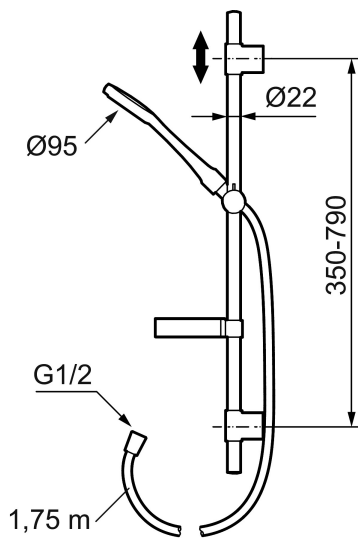

Komplet brusersæt, Mora Cera S5

Et badeværelse er et sted for afkobling, nydelse og nyttiggørelse, så fyld det med den rette stemning. Spar energi uden at anstrenge dig, beskyt dig i mod temperaturudsving og und dig selv et ekstra lang bad uden at få dårlig samvittighed. Mora Cera fylder dit badeværelse med kvalitet på mange måder.

Artikel-nummer: 130317 VVS: 737554364

Beskrivelse: Krom, Max 6 l/min

- Easy Clean.
- Med sæbeskål.
- Flexible rørholdere med skjulte skruehuller, der kan genbruge eksisterende huller i væggen.
- 1750 mm slange i metal med PVC og BPA fri slange indvendig.
- Slangen opfylder EN 1113.
- Med luftindblanding, der giver max. 6 l/min.