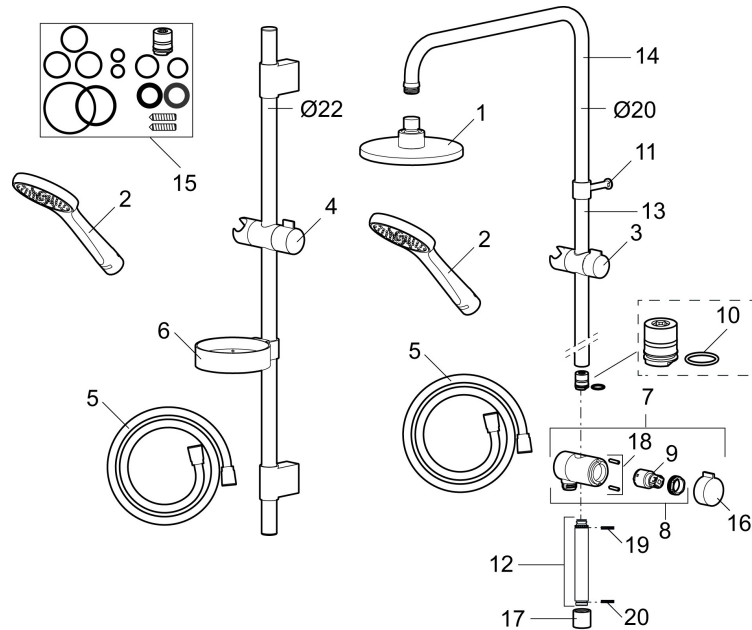

Artikel-nummer: 130317 VVS: 737554364

Beskrivelse: Krom, Max 6 l/min

- Easy Clean.
- Med sæbeskål.
- Flexible rørholdere med skjulte skruehuller, der kan genbruge eksisterende huller i væggen.
- 1750 mm slange i metal med PVC og BPA fri slange indvendig.
- Slangen opfylder EN 1113.
- Med luftindblanding, der giver max. 6 l/min.

**Artikel-nummer:** 130317

**VVS:** 737554364

**Reservedelsliste**

NR.	ART.NO	VVS	BESKRIVELSE
	139912.AE	745137173	Distancering Ø20 mm, til sæbeskål 409416
1	209555	736248124	Bruserhoved 150 mm
2	130370	738647004	Håndbruser
3	409418.AE	737551804	Glider
4	130363.AE	737551834	Glider
5	S600310		Bruseslange 1750 mm, krom
6	409416	745137172	Sæbeskål til Ø18, 20 og 22 mm.
7	409422	745136764	Omskifter komplet
8	409430.AE		Omskifter uden greb
9	S600321		Insats till omskifter
10	639173.AE		O-ring, (2 st)
11	139906.AE	745153104	Rørbærer 20 mm.
12	209549.AE		Tilslutningsrør
13	209548.AE		Nedre loftbruserør

NR.	ART.NO	VVS	BESKRIVELSE
14	209550.AE		Øvre loftbruserrør
15	409425.AE		Reservedelspose til Mora Shower System
16	409443.AE		Greb til omskifter
17	209291.AE		Overgangsnippel G1/2 - M18x1
18	139812.AE		Stopskrue M5x20
19	309246.AE		O-ring (13,1 x 1,6)
20	609029.AE		O-ring (16,1 x 1,6)