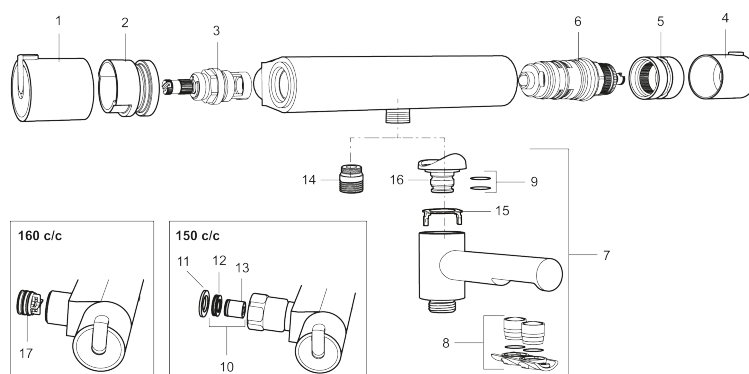

PRODUKTBESKRIVNING

MORA REXX T5 duschblandare

Mora REXX är essensen av skandinavisk design och funktionalitet. Serien är minimalistisk och med enkelheten i fokus. Dess precision är dess innovation. När tradition och hantverk samsas med moderna tillverkningsmetoder och inspirerande formgivning, blir resultatet Mora REXX. Här i form av en vacker duschblandare med världsledande funktionalitet för säkerhet och komfort.

Art.nr: 707065.0011

RSK: 8343990

Reservdelstlista

NR.	ART.NR	RSK	BESKRIVNING
1	209511.AE	8345176	Mängdvred, krom
1	209511.0011AE	8345177	Mängdvred, krom/svart
2	209513.AE	8346508	Stoppring, mängdvred
3	708467.AE	8345124	Överstykke
4	209510.AE	8345163	Temperaturvred, krom
4	209510.0011AE	8345164	Temperaturvred, krom/svart
5	209512.AE	8346507	Stoppring, temperaturvred
6	708468.AE	8345130	Termostatsinsats
7	209515	8344849	Utloppspip för ombyggnad av duschblandare, krom
7	209515.0011	8344850	Utloppspip för ombyggnad av duschblandare, krom/svart
8	209516.AE	8242291	Strålsamlarkit, krom
8	209516.0011AE	8242295	Strålsamlarkit, krom/svart
9	209519.AE	8938340	O-ringar
10	708338.AE		Backventil (2 st), 150 c/c
11	709339.AE	8938274	Packning 24/15x2, 2-pack
12	708080.AE		Silhållare, 150 c/c
13	139465.AE	8186872	Patronbackventil, 150 c/c