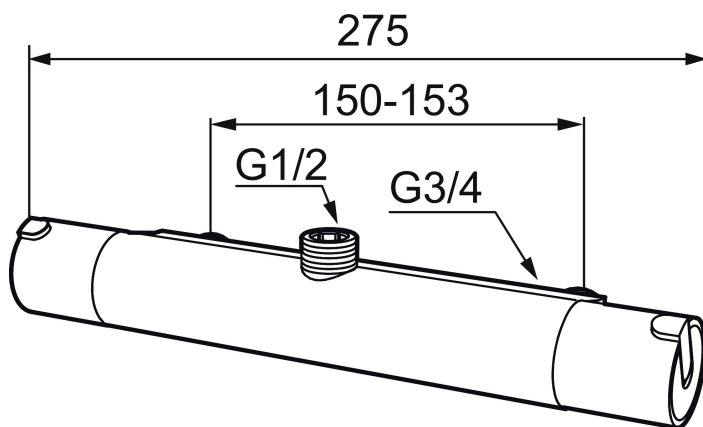

MORA REXX T5 duschblandare

Mora REXX är essensen av skandinavisk design och funktionalitet. Serien är minimalistisk och med enkelheten i fokus. Dess precision är dess innovation. När tradition och hantverk samsas med moderna tillverkningsmetoder och inspirerande formgivning, blir resultatet Mora REXX. Här i form av en vacker duschblandare med världsledande funktionalitet för säkerhet och komfort.

Art.nr: 707065.0011 RSK: 8343990

Utförande: Krom/svart, 150 c/c

Unika egenskaper

Skyddsmodul 

- **OBS! 150 c/c**
- Duschanslutning upp
- Kompenserar temperatur- och tryckvariationer
- Säkerhetspär 38°
- Eco-stopp
- Utsprång med väggbrixa 80 mm
- Ansl. inv. G3/4
- Återströmningsskydd enligt EU-standard SS-EN 1717

NR.	ART.NR	RSK	BESKRIVNING
14	409659.AE	8187025	Utloppsnyppel M18x1xG1/2
15	129154.AE	8295332	Spärring
16	209494.AE	8314141	Nippel, till badkarsblandare
17	129380.AE	8345651	Backventil (2 st), 160 c/c