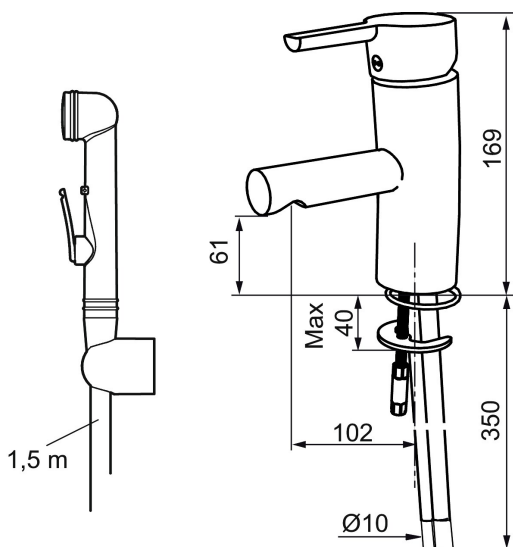

MORA MMIX B5 tvättställsblandare

Mora MMIX kombinerar en formskön och ergonomisk design med en energieffektiv insida. Designen präglas av en smekamt böljande geometri och förmedlar en tidlös och sammanhängande stil över hela serien. Vårt unika miljökoncept EcoSafe™ ligger till grund för utvecklingsarbetet och bidrar till låg energiförbrukning och långsiktig miljöhänsyn. Blandaren är blyfri. Här med självstängande sidohanddusch.

Art.nr: 733005.TT RSK: 8278334 Flöde 3 bar: 6,7 l/min
Utförande: Krom, ansl. slät ände Ø10 mm, med plusflöde

Unika egenskaper

Skyddsmodul **EB**

- Självstängande handdusch, slang 1500 mm och upphängare
- ESS (energisparsystem)
- Mjukstängning med keramisk tätning
- Omställbar flödesbegränsning och temperaturspär
- Eco (energi- och vattenbesparande strålsamlare)
- Flexibla anslutningsrör i metallomspunnen Soft PEX®
- Återströmningskydd enligt EU-standard SS-EN 1717
- Lead Free (blyfri)
- Hålmått Ø33,5-37 mm