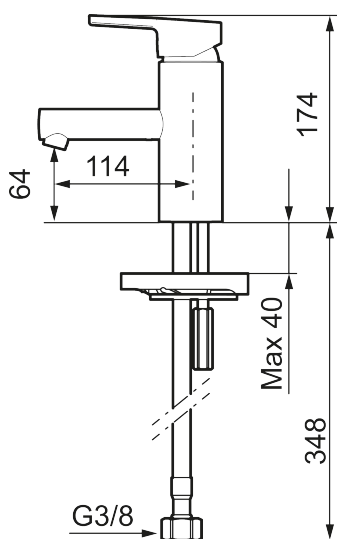

MMIX II tvättställsblandare

MMIX II har en ergonomisk design som dessutom erbjuder energieffektivitet i högsta klass. Det eleganta kromade utförandet andas kvalitet och i år har vi uppdaterat formspråket med rakare linjer och ännu bättre miljöegenskaper.

Art.nr: 333001.LD3 **RSK:** 8275828 **Flöde 3 bar:** 3,0 l/min

Utförande: Krom, LEED/BREEAM-anpassad

- ESS (energisparsystem)
- Mjukstängning med keramisk tätning
- Inbyggd, lätt omställbar flödesbegränsning och temperaturspär
- Flexibla anslutningsrör i metallspunnen Soft PEX®, lekande G3/8
- Lead Free (blyfri)
- Ljudklass 1
- Hålmått Ø34–37 mm