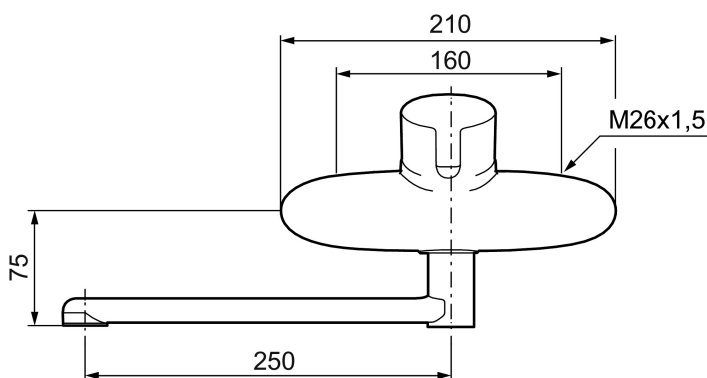

MORA MMIX W5 köks- och tvättställsblandare

Mora MMIX har blivit en av våra mest uppskattade serier. Samtliga produkter i serien sätter användarkomfort och hög säkerhet främst. Vårt unika miljökoncept EcoSafe™ ligger till grund för utvecklingsarbetet och bidrar till låg energiförbrukning och långsiktiga miljöhänsyn. Något du och din familj kommer att uppskatta många år framöver.

Art.nr: 753250 **RSK:** 8309061 **Flöde 3 bar:** 7,4 l/min
Utförande: Krom, 160 c/c

- ESS (energisparsystem)
- Mjukstängning med keramisk tätning
- Omställbar flödesbegränsning och temperaturspär
- Inkl. underliggande pip
- Piputsprång med väggbrička 308 mm
- OBS! Får ej användas tillsammans med självstängande handdusch