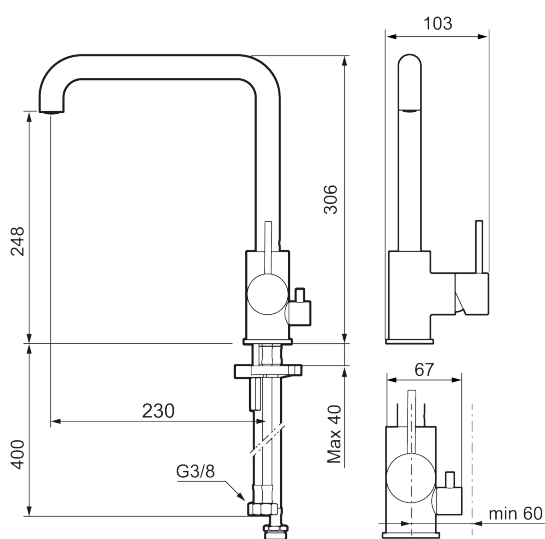

Utförande: Borstad mässing PVD, med diskmaskinsavstängning

Unika egenskaper

Skyddsmodul

- Keramisk tätning
- Omställbar flödesbegränsning och temperaturspär
- Flexibla anslutningsrör i metallomspunnen Soft PEX[®], lekande G3/8
- Svängbar pip 60°, 85°, 110° eller 360°
- Med diskmaskinsavstängning, KV ej omställbar till VV
- Hålmått Ø34-37 mm