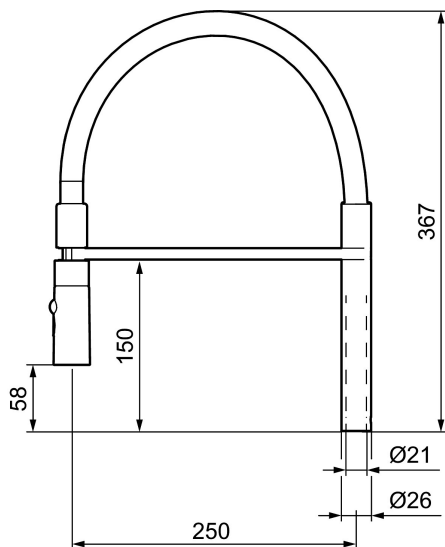

## Utloppspip, MORA ONE

Art.nr: 409563.0011 RSK: 8394026

Utförande: Pip, komplett, svart slang

- För MORA ONE miniprofi
- 2-stråligt munstycke (normal och sköljstråle)
- Eco (energi- och vattenbesparande strålsamlare)
- Svängbar pip 60°, 85°, 110° eller 360°
- OBS! Passar ej Mora Cera köksblandare med flexibel pip