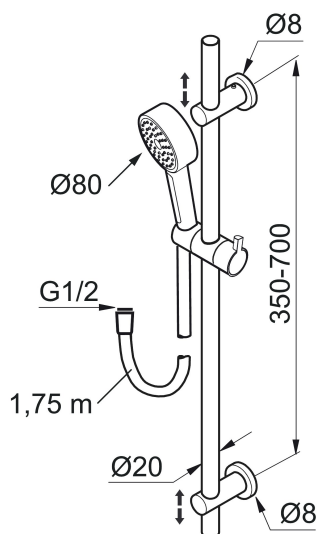

MORA REXX S5 duschset

Mora REXX är essensen av skandinavisk design och funktionalitet. Serien är minimalistisk och med enkelheten i fokus. Dess precision är dess innovation. När tradition och hantverk samsas med moderna tillverkningsmetoder och inspirerande formgivning, blir resultatet Mora REXX. Här i form av en vacker duschanordning med inbyggd smart funktionalitet.

Art.nr: 130190 RSK: 8932177

Utförande: Krom

- Metallomspunnen slang 1750 mm, PVC- och BPA-fri innerslang
- Med variabelt c/c-mått för befintliga skruvhål
- Med antikalksystem "Easy-Clean"
- Eco (energi- och vattenbesparande handdusch 9 l/min)