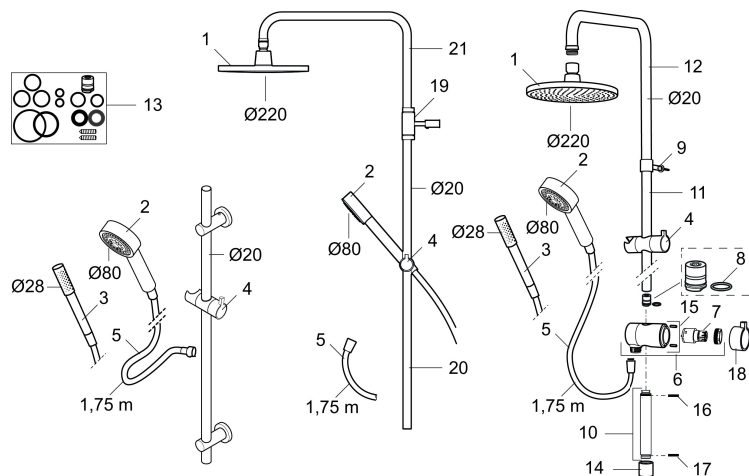

Art.nr: 130190 RSK: 8932177

Utförande: Krom

- Metallomspunnen slang 1750 mm, PVC- och BPA-fri innerslang
- Med variabelt c/c-mått för befintliga skruvhål
- Med antikalksystem "Easy-Clean"
- Eco (energi- och vattenbesparande handdusch 9 l/min)

PRODUKTBESKRIVNING

MORA REXX S5 duschset

Mora REXX är essensen av skandinavisk design och funktionalitet. Serien är minimalistisk och med enkelheten i fokus. Dess precision är dess innovation. När tradition och hantverk samsas med moderna tillverkningsmetoder och inspirerande formgivning, blir resultatet Mora REXX. Här i form av en vacker duschordning med inbyggd smart funktionalitet.

Art.nr: 130190

RSK: 8932177

Reservdelslista

NR.	ART.NR	RSK	BESKRIVNING
1	131192	8180715	Taksil 220 mm, krom
2	130356	8199194	Handdusch, krom
3	209534	8199198	Handdusch, krom
3	209534.75	8199199	Handdusch, rostfritt utseende
4	130357.AA	8762735	Gliddel, krom, butiksförpackad
4	130357.0011AE	8762729	Gliddel, krom/svart
5	139835.AE	8199159	Metallomspunnen duschslang 1750 mm, krom
6	409430.AE	8541683	Duschomkastare (utan ratt)
7	409417.AA	8541628	Insats Mora shower system, butiksförpackad
8	639173.AE	8295314	O-ring (15,1 x 1,6), 2 st
9	139906.AE	8180378	Duschrörsklammer 20 mm
10	209549.AE	8180946	Anslutningsrör
11	209548.AE	8180944	Underrör
12	209550.AE	8180947	Överrör
13	409425.AE	8346925	Reservdelspåse till Mora shower system
14	209291.AE	8295321	Övergångsnippel G1/2 - M18x1

NR.	ART.NR	RSK	BESKRIVNING
15	139812.AE	8295323	Stoppskruv M5x20
16	309246.AE	8295312	O-ring (13,1 x 1,6)
17	609029.AE	8295315	O-ring (16,1 x 1,6)
18	409520.AE	8348107	Vred till duschomkastare
19	409590.AE	8221731	Duschrörsklammer, krom
20	209648.AE	8217836	Underrör, krom
21	209650.AE	8217835	Överrör