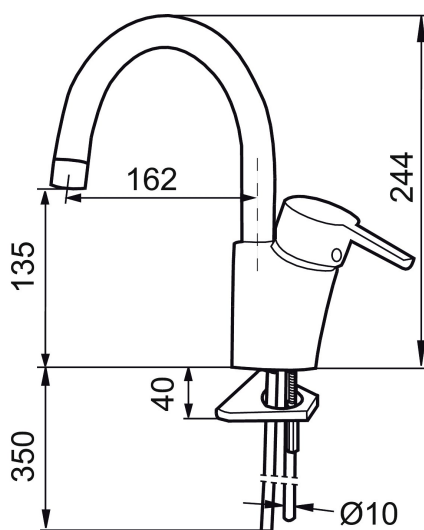

Mora MMIX vaskerennebatteri

Mora MMIX kombinerer en formfin og ergonomisk design med en energieffektiv innside. Designen preges av en kjæleent bølgegeometri og formidler en tidløs og sammenhengende stil i hele serien. Vårt unike miljøkonsept EcoSafe™ ligger til grunn for utviklingsarbeidet og bidrar til lavt energiforbruk og langsiktige miljøhensyn.

Art.no.: 733092 Flow 3 bar: 7,5 l/m

Utførende: Krom

Unike funksjoner

Tilbakeslagssikring

- Mykstengende
- ESS (Energisparesystem)
- Vannmengdebegrenser og temperatursperre
- Fast tut
- Fleksible Soft PEX®-rør
- Lead Free (blyfri)