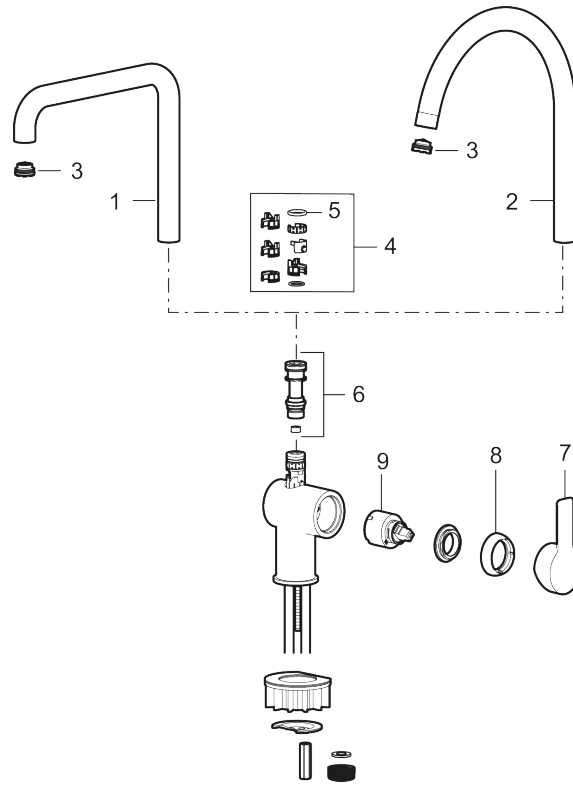

Art.nr: 344051.12LD3 RSK: 8312220 Flöde 3 bar: 3,8 l/min

Utförande: Mattsvart, LEED/BREEAM-anpassad

- Inbyggd, lätt omställbar flödesbegränsning och temperaturspär
- Flexibla anslutningsrör i metallomspunnen Soft PEX<sup>®</sup>, lekande G3/8
- Svängbar pip 60°, 85°, 110° eller 360°
- Lead Free (blyfri)
- Ljudklass 1
- Hålmått Ø34-37 mm

## Reservdelslista

NR.	ART.NR	RSK	BESKRIVNING
1	409713.AE	8441034	Utloppspip, krom
1	409713.12AE	8441035	Utloppspip, mattsvart
2	409712.AE	8441027	Utloppspip, krom
2	409712.12AE	8441028	Utloppspip, mattsvart
3	S600230		Strålsamlare M21,5 utv., Z
4	209565.AE		Spärsegment
5	708843.AE	8295357	O-ring (15,54 x 2,62), 2 st
6	S600231		Pipnippel, komplett
7	S600243	8387197	Spak, krom
7	S600243.12	8387198	Spak, mattsvart
8	S600240	8397022	Täckhylsa, krom
8	S600240.12	8397023	Täckhylsa, mattsvart
9	708301.AE	8345093	Keramikinsats