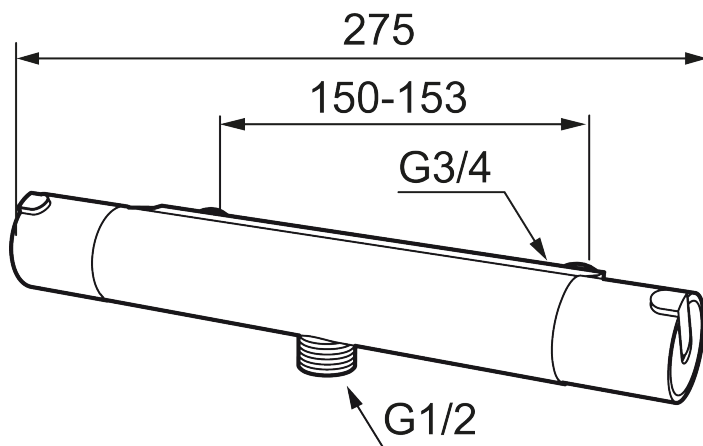

Mora Rexx T5 termostaattisuihkuhana

Mora Rexx on skandinaavista muotoilua ja toimivuutta parhaimmillaan. Minimalistinen sarja, jossa tärkeintä on yksinkertaisuus. Sarjan innovatiivisuus on sen tarkkuudessa. Kun traditio ja käsityö lyövät kättä modernien valmistusmenetelmien ja innoittavan muotoilun kanssa, on tuloksena Mora Rexx. Mora Rexx on kaunis suihkuhana, jonka ainutlaatuiset toiminnot takaavat turvallisuuden ja käyttömukavuuden.

Tuote-nro: 707060 **LVI:** 6360623

Kuvaus: Kromattu

Ainutlaatuiset ominaisuudet

- Liitos alas
- Paineentasajalla täydennetty termostaattitoiminto
- Imusuojattu EU-standardin SS-EN 1717 mukaan
- Turvanuppi + 38°C
- Ääniluokka 2