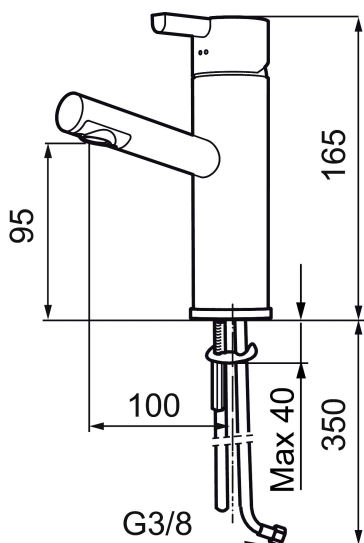

Mora Rexx B5 black pesuallashana

Mora Rexx on skandinaavista muotoilua ja toimivuutta parhaimmillaan. Minimalistinen sarja, jossa tärkeintä on yksinkertaisuus. Sarjan innovatiivisuus on sen tarkkuudessa. Kun traditio ja käsityö lyövät kättä modernien valmistusmenetelmien ja innoittavan muotoilun kanssa, on tuloksena Mora Rexx, sisäänrakennettua älykästä toimivuutta tarjoava kaunis pesuallashana.

Tuote-nro: 707150.11 LVI: 6160713 Flow 3 bar: 7,8 l/m

Kuvaus: Musta PVD

Ainutlaatuiset ominaisuudet

- ESS-energiansäästötoiminto
- Keraaminen säätöosa
- Vesimäärän ja lämpötilan esisäätö
- Joustavat Soft PEX[®]- liitosletkut 3/8" liitosmutterilla
- Asennusreikä Ø32-37 mm (Ø32-35 mm on suositeltava)
- Ääniluokka 1