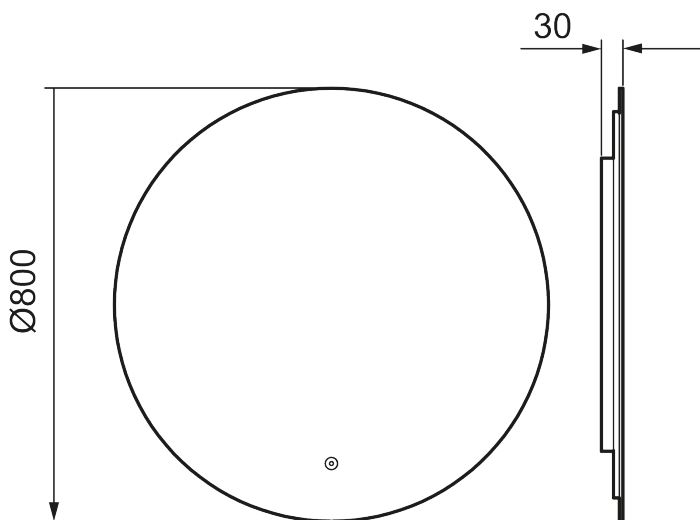

Unike funksjoner

MORA CAVA I, speil

Cava I er et speil uten ramme som sitter kun 30mm fra veggen og har en stilren elegante takket være bakgrunnsbelysningen. Lyset kan enkelt justeres fra varme til kjøligere toner. Speilet har et beskyttelseslag, og en funksjon som forhindrer dugg.

Tilgjengelig både i runde og firkantede format, i flere størrelser.

Om serien

Det stilrene designet med stemningsfull bakkelysning gir baderommet ekstra karakter.

Art.no.: 953002

Utførende: Ø800 mm

- Bakgrunnsbelysning
- Energibesparende LED-belysning
- Smuss og ripebeskyttende glass med sikkerhetsfilm
- Anti-dugg
- Touch av/på
- Justerbar fargetemperatur 2700-6400 K
- IP44-sertifisert, CE-merket
- Dybde: 30 mm