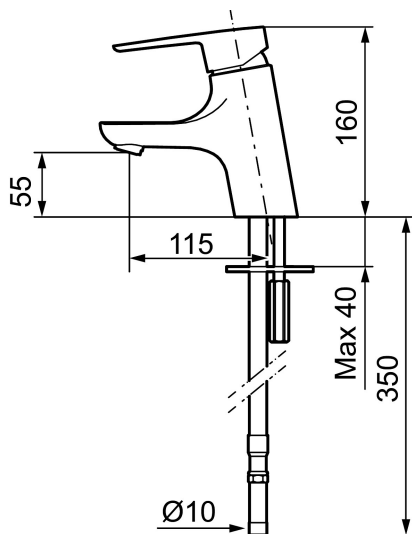

Mora Cera B5 pesuallashana

Kylpyhuone on paikka rentoutumiselle, nautinnolle ja palautumiselle. Joten täytä se tunteella. Säästä energiaa rasittamatta itseäsi, suojaudu lämpötilavaihteluilta, suo itsellesi tavallista pidempi suihku hyvillä mielin. Mora Cera täyttää kylpyhuoneesi laatuajalla monella tapaa.

Tuote-nro: 243000.CA **LVI:** 6160647 **Flow 3 bar:** 4,8 l/m

Kuvaus: Kromattu, Soft PEX 10 mm

- ESS-energiänsäästötoiminto
- Keraaminen säätökasetti: pitkä käyttöikä ja pehmeä sulkeutuminen, joka estää paineiskut ja putkien paukkumiset
- Lämpötilan- ja vesimäärän esisääto
- Eco-poresuutin (5l/min at 200–600 kPa)
- Joustavat Soft PEX®-liitosletkut
- Asennusreikä Ø33,5-37 mm
- Ääniluokka 1