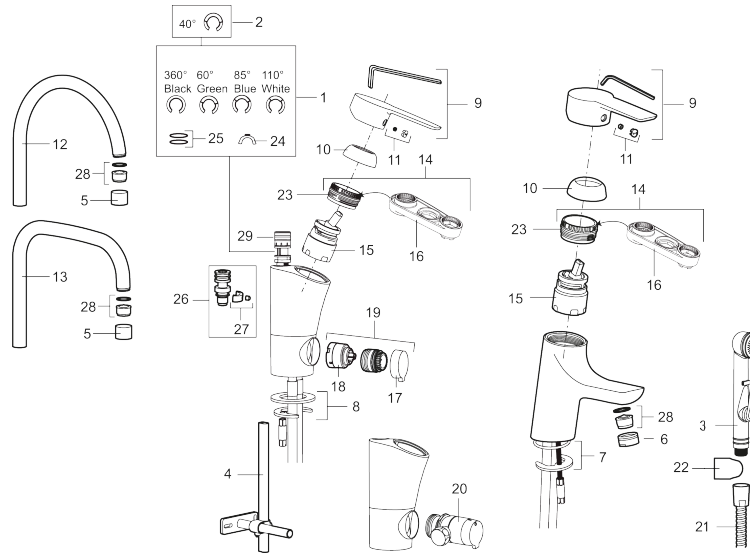

TUOTEKUVAUS

Mora Cera B5 pesuallashana

Kylpyhuone on paikka rentoutumiselle, nautinnolle ja palautumiselle. Joten täytä se tunteella. Säästä energiaa rasittamatta itseäsi, suojaudu lämpötilavaihteluilta, suosellesi tavallista pidempi suihku hyvillä mielin. Mora Cera täyttää kylpyhuoneesi laatuajalla monella tapaa.

Tuote-nro: 243000.CA

LVI: 6160647

Varaosalistaus

NRO.	MA-NRO	LVI	KUVAUS
1	S600299	6430164	Juoksuputken rajoitinsarja tiivistein
2	209543.AE		Juoksuputken rajoitinsarja 40°
3	S600206		Itsesulkeutuva käsisuihku, kromattu
4	S600308	6561329	Vakautusosa
5	131410.AE	6561140	Poresuuttimen hylsy M22 sis.
6	131413.AE	6561139	Poresuuttimen hylsy M24 ulk., 13 mm
7	S600160		Kiinnityssarja, pesuallashanat
8	S600159		Kiinnityssarja, keittiöhanat
9	409600.AE		Vipu, täydellinen
10	409391.AE		Peitelevy
11	409392.AE		Merkinasta ja vivun kiinnitysruuvi
12	409395.AE		Juoksuputki K5, täydellinen
13	409396.AE		Juoksuputki K7, täydellinen
14	409393.AE		Kiinnitysmutteri ja huoltotyökalu
15	S600273		Keraaminen säätöosa, sisältää huoltotyökalun
16	S600298	6430166	Huoltotyökalu