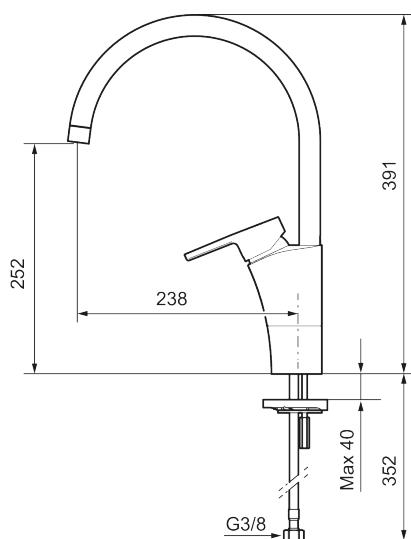

Ainutlaatuiset ominaisuudet

MORA MMIX II soft keittiöhana

MMIX II soft -hanan muotoilun tunnistaa aaltoilevasta muotokielestä, joka välittää ajattoman ja yhtenäisen tyylin.

Tuote-nro: 332105 **LVI:** 6261295 **Flow 3 bar:** 5,0 l/m

Kuvaus: Kromattu, Energialuokka A

- Keraaminen säätökasetti: pitkä käyttöikä ja tiivis pehmeä sulkeutuminen, joka estää paineiskut ja putkien paukkumiset.
- ESS-energiänsäästötoiminto
- Juoksuputken rajoitus valittavissa 60°, 85°, 110° tai 360°
- Joustavat Soft PEX®- liitosletkut 3/8" liitosmutterilla
- Vesimäärän ja lämpötilan esisäättö
- Lead Free, lyijyttömät materiaalit
- Ääniluokka 1
- Asennusreikä: Ø34-37 mm