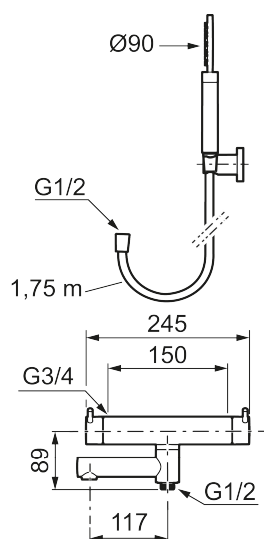

Unika egenskaper

Skyddsmodul 

- OBS! 150 c/c
- Med handdusch, upphängare och metallomspunnen slang 1750 mm, PVC- och BPA-fri innerslang
- Utloppspip med inbyggd omkastare
- Tryckbalanserad termostatinsats
- Säkerhetsspärr 38°
- Eco-stopp
- Piputsprång med väggbricka 176 mm
- Ansl. inv. G3/4
- Återströmningsskydd enligt EU-standard SS-EN 1717

Reservdelslista

NR.	ART.NR	RSK	BESKRIVNING
1	209575	8275496	Handdusch, krom
1	209575.12	8275497	Handdusch, mattsvart
1	209575.22	8275498	Handdusch, mattvit
1	209575.44	8275499	Handdusch, mattgrå
1	209575.60	8275500	Handdusch, polerad mässing PVD
1	209575.62	8275501	Handdusch, borstad mässing PVD
2	131170.AE	8251927	Metallomspunnen duschslang 1750 mm, krom