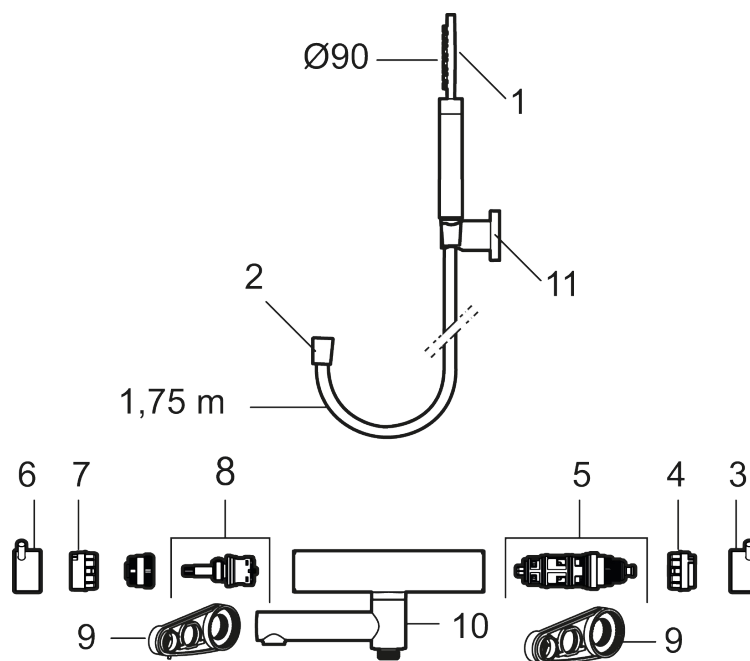

PRODUKTBESKRIVNING

INXX II badkarsblandare

Med en tålig mattgrå nyans och handduschen stora, runda munstycke skapar blandaren en estetisk känsla, samtidigt som den ger förutsättningarna för ett vilsamt bad. INXX II är serien som erbjuder en vattenupplevelse i världsklass i form av en jämn temperatur, hög komfort och ett starkt skydd mot skållning. Blandaren är testad och godkänd utifrån de byggregler som finns och är energieffektiv, vilket innebär att den ger en lägre vatten- och energiförbrukning utan att ge avkall på komforten.

Om serien

INXX II är en elegant och tidlös serie i en palett av noga utvalda nyanser. Kombinationen av hög kvalitet, sober design och skön komfort gör den till den ultimata serien.

Art.nr: 270100.44

RSK: 8362163

Reservdelslista

NR.	ART.NR	RSK	BESKRIVNING
1	209575	8275496	Handdusch, krom
1	209575.12	8275497	Handdusch, mattsvart
1	209575.22	8275498	Handdusch, mattvit
1	209575.44	8275499	Handdusch, mattgrå
1	209575.60	8275500	Handdusch, polerad mässing PVD
1	209575.62	8275501	Handdusch, borstad mässing PVD
2	131170.AE	8251927	Metallomspunnen duschslang 1750 mm, krom