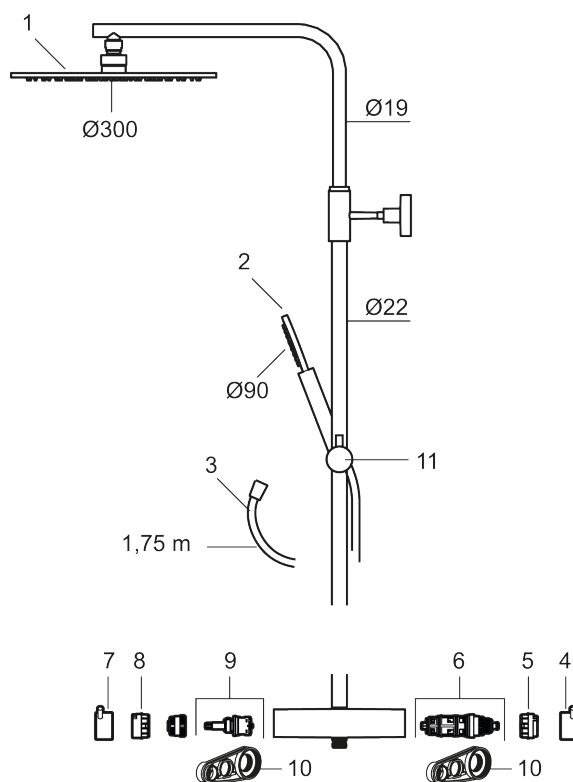

PRODUKTBESKRIVNING

MORA INXX II shower system kit

Med en tålig mattsvart nyans förenar INXX II klassisk design med hög prestanda och erbjuder en jämn temperatur, hög komfort och ett starkt skydd mot skållning. Takduschens stora tunna taksil gör att duschen passar lika bra i ett badrum med stark karaktär och effektfulla former som i ett sobert badrum skapat för avkopplande stunder. Blandaren är testad och godkänd utifrån de byggregler som finns och är energieffektiv, vilket innebär att den ger en lägre vatten- och energiförbrukning utan att ge avkall på komforten. INXX II är serien som erbjuder en vattenupplevelse i världsklass.

Reservdelslista

NR.	ART.NR	RSK	BESKRIVNING
1	130348	8237489	Taksil 300 mm, krom
1	130348.12	8237490	Taksil 300 mm, mattsvart
1	130348.22	8237491	Taksil 300 mm, mattvit
1	130348.44	8237492	Taksil 300 mm, mattgrå