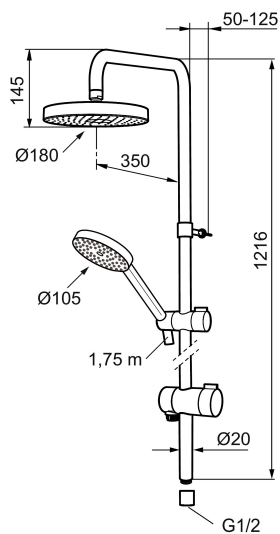

Unieke karaktereigenschappen

MORA MMIX S6 douchesysteem

Artikelnummer: 130315

Omschrijving: Chroom

- Omstel met keramische schijven
- Verchroomde doucheslang 1750 mm, PVC- en BPA-vrije binnenslang
- Met anti-kalk systeem "Easy clean"
- Glijstang/Douchepijp is inkortbaar
- Aansluiting 1/2"
- Omstel met hendel wijzend naar de stromingsrichting
- Eco (energie- en waterbesparende handdouches 9 l/min, hoofddouches 12l/min)