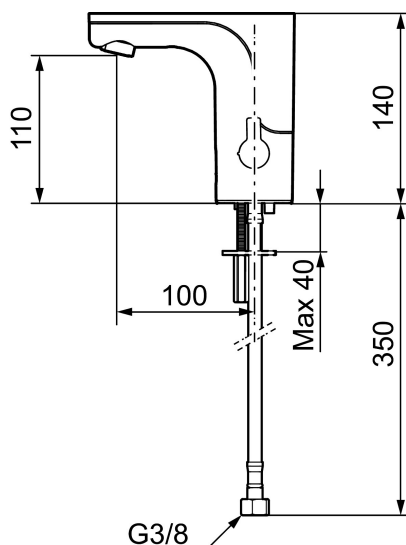

## MORA MMIX tronic Waschtischarmatur m. Hygienespülung, Batteriebetrieb

Artikel-Nr.: 720080.16 Flow 3 bar: 5,0 l/m

Ausführung: Champagner PVD, Batteriebetrieb (einschl. Batterie)

- Mit Temperaturregler, nach dem Einstellen der gewünschten Temperatur kann der Regler durch eine Abdeckung ersetzt werden
- 6 unterschiedliche Programme, frei programmierbar (optional mit Fernbedienung 729480.AE)
- Vandalismusgeschützter Armaturenkörper
- Soft Closing Magnetventil, verhindert Druckstöße
- Einstellbare Heißwassersperre
- Fließzeitbegrenzung, verhindert Überschwemmungen
- Reinigungsmodus (Durchflussabschaltung für 1 Min.)
- Schutzart Sensor, IP67
- Eco (Energie- und Wassereinsparung konstanter Durchfluss-Strahlregler)
- Niedriger Stromverbrauch – lange Lebensdauer (Batterie hält im Schnitt 5 Jahre)
- Nachträglich umrüstbar von Batterie auf Netz oder von Netz auf Batterie
- Für Netzanschluss wird das Adapterkit S600147 benötigt
- Umweltfreundliche Materialien (bleifrei gem. Trinkwasserverordnung)
- Zertifiziert nach DIN EN 15091

NO.	ART.NR	AUSFÜHRUNG
6	729456.60AE	Regler, messing poliert PVD
7	729458.AE	Befestigung
8	131415.AE	Gehäuse M24 außen, 15 mm, Chrom
8	131415.11AE	Gehäuse M24 außen, 15 mm, Schwarz PVD
8	131415.14AE	Gehäuse M24 außen, 15 mm, kupfer poliert PVD
8	131415.16AE	Gehäuse M24 außen, 15 mm, champagner PVD
8	131415.60AE	Gehäuse M24 außen, 15 mm, messing poliert PVD
9	729485.AE	Handbrause (selbstschliessend)
10	S600207	Duschschlauch 1500mm, Hochdruck, Metall
11	129296.AE	Filterdichtung 3/8" (2 Stück)
12	132205.AE	Einsatz für Strahlregler, 5 l/min von 200–600 kPa
12	S600072	Einsatz für Strahlregler, 3 l/min von 200–600 kPa
12	S600226	Einsatz für Strahlregler, 1,7 l/min von 200–600 kPa