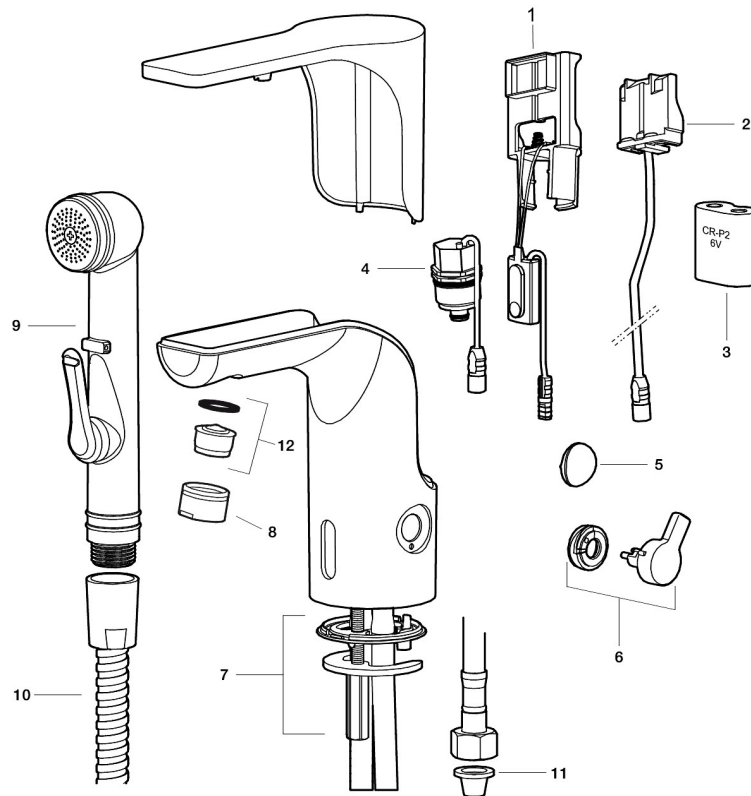

PRODUCT DESCRIPTION

MORA MMIX tronic
Waschtischarmatur m.
Hygienespülung,
Batteriebetrieb

Artikel-Nr.: 720080.16

Ersatzteilliste

NO.	ART.NR	AUSFÜHRUNG
1	729450.ae	Elektronische Steuereinheit, Standard
1	729452.AE	Elektronische Steuereinheit, Zentralsteuerung
2	S600131	Spannungswandler 12V/6V
3	S600135	Batterie 6V
4	729455.AE	Magnetventil
5	729457.AE	Abdeckkappe
6	729456.AE	Regler, chrom
6	729456.11AE	Regler, schwarz PVD
6	729456.14AE	Regler, kupfer poliert PVD
6	729456.16AE	Regler, champagner PVD