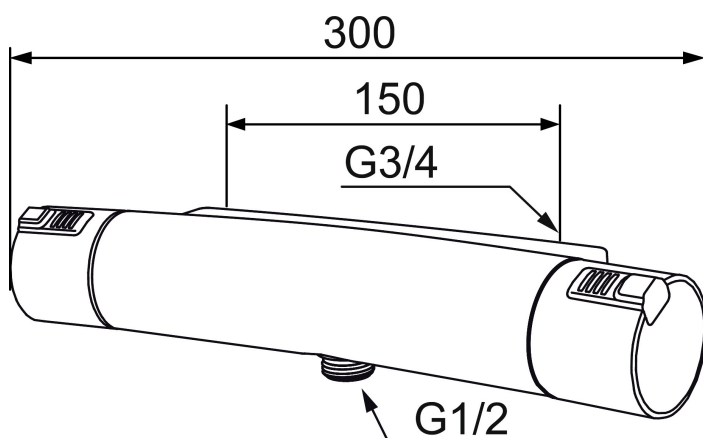

Mora MMIX T5 -afgang ned

Mora MMIX kombinerer et formsmukt og ergonomisk design med et energieffektivt indre. Designet er præget af en kærtegnende bølgende geometri og formidler en tidløs og sammenhængende stil gennem hele serien. Vores unikke miljøkoncept EcoSafe™ ligger til grund for udviklingsarbejdet og bidrager til et lavt energiforbrug og langsigtede miljøsyn.

Artikel-nummer: 731100 VVS: 722706104

Beskrivelse: Krom

Unikke egenskaber

Tilbageløbssikring 

- Unik tryk- og temperaturstyring.
- ½ ned.
- Snavsfilter rundt om reguleringsindsatsen.
- Skoldningssikring v/38°C.
- Eco stop.
- Lead Free (blyfri).
- Kontraventiler.
- 150-153 c/c.
- Safe Touch - Sørger for at termostatsens overflade aldrig bliver brandvarm.
- 5 års Kalk- og Temperaturgaranti.

PRODUKTBESKRIVELSE

Mora MMIX T5 -afgang ned

Mora MMIX kombinerer et formsmukt og ergonomisk design med et energieffektivt indre. Designet er præget af en kærtegnende bølgede geometri og formidler en tidløs og sammenhængende stil gennem hele serien. Vores unikke miljøkoncept EcoSafe™ ligger til grund for udviklingsarbejdet og bidrager til et lavt energiforbrug og langsigtede miljøsyn.