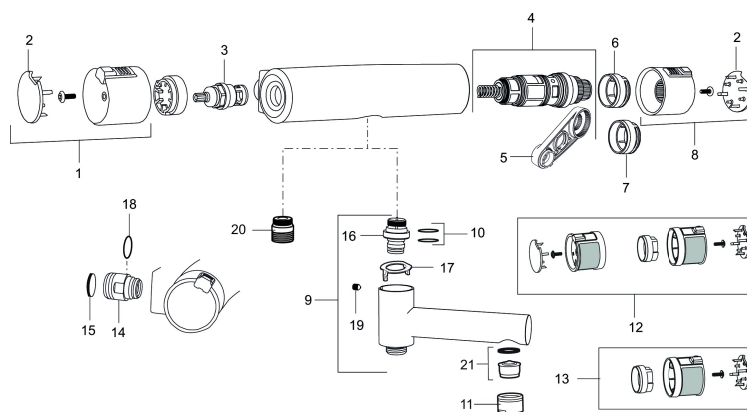

PRODUKTBESKRIVELSE

Mora MMIX T5 -afgang ned

Mora MMIX kombinerer et formsmukt og ergonomisk design med et energieffektivt indre. Designet er præget af en kærtegnende bølgede geometri og formidler en tidløs og sammenhængende stil gennem hele serien. Vores unikke miljøkoncept EcoSafe™ ligger til grund for udviklingsarbejdet og bidrager til et lavt energiforbrug og langsigtede miljøsyn.

Artikel-nummer: 731100

VVS: 722706104

Reservedelsliste

NR.	ART.NO	VVS	BESKRIVELSE
1	409353.AA	745148460	Åben-lukkegreb, komplet, krom
1	409353.0011AA	745148461	Åben-lukkegreb, komplet, krom/sort
2	409358.AA	745148480	Dæksel, krom
2	409358.0011AA	745148481	Dæksel, sort
3	409354.AA	745148396	Keramisk topsstykke
4	409355.AE	745148450	Reguleringsenhed, komplet med serviceværktøj
5	891096.AE	745148405	Serviceværktøj
6	409363.AE	745148488	Skoldningssikringsring, (standard)
7	409364.AE	745148489	Skoldningssikringsring, (max 42°)
8	409352.AA	745148470	Temperaturreb, komplet, krom
8	409352.0011AA	745148471	Temperaturreb, komplet, krom/sort
9	409356	728080504	Kartud, krom
10	209519.AE	745137931	O-ringe
11	131415.AE		Perlatorhylster M24 udv., 15 mm, krom
12	409370.AA		Ombygningskit, Care, sort/krom, butikspakket
12	409370.0085AA		Ombygningskit, Care, lime/sort, butikspakket

NR.	ART.NO	VVS	BESKRIVELSE
12	409370.0095AE		Ombygningskit, Care, rød/sort
13	409440.AE		Ombygningskit, med låst temp. stop, Care, krom
14	409360.AA		Omløber (150 c/c)
14	409361.AE		Omløber (160 c/c)
15	409359.AA		Filtersæt
16	409366.AE		Nippel M18x1 m. o-ring
17	129154.AE		Spærrering
18	129131.AE		O-ring (18,1 x 1,6), 2 stk.
19	708655.AE		Låseskrue
20	409365.AE		Udløbsnippel M18x1-G1/2
21	139783.AE		Strålesamlerindsats, 20-24 l/min ved 3 bar