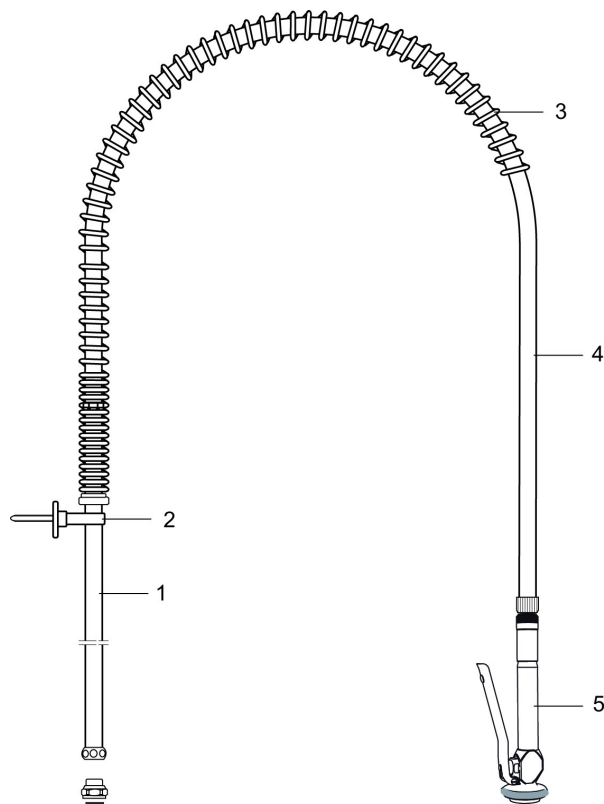

## Spulebruser

**Artikel-nummer:** 310009 **VVS:** 716271504

**Beskrivelse:** Spulebruser komplet, krom

- Anvendes til storkøkken med selvlukkende spulebruser, låsbart trykhåndtag, højtryksslange 1300 mm, balancefjeder, ophængningskrog og vægholder for væg.
- G3/4 tilslutning.

## Reservedelsliste

NR.	ART.NO	VVS	BESKRIVELSE
1	310008	716279113	Standerrør, krom
2	310007	716279112	Væggholder m/ophæng. Variabel 50–200 mm
3	310004.AE	716279111	Balancefjeder, krom
4	310006.AE	716279504	Højtryksslange, 1300 mm
5	310005.AE	716277504	Selvlukkende spulebruser, krom