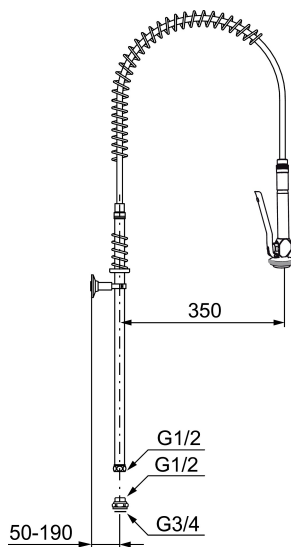

## Spulebruser

**Artikel-nummer:** 310009 **VVS:** 716271504

**Beskrivelse:** Spulebruser komplet, krom

- Anvendes til storkøkken med selvlukkende spulebruser, låsbart trykhåndtag, højtryksslange 1300 mm, balancefjeder, ophængningskrog og vægholder for væg.
- G3/4 tilslutning.

## Reservedelsliste

NR.	ART.NO	VVS	BESKRIVELSE
1	310008	716279113	Standerrør, krom
2	310007	716279112	Væggholder m/ophæng. Variabel 50–200 mm
3	310004.AE	716279111	Balancefjeder, krom
4	310006.AE	716279504	Højtryksslange, 1300 mm
5	310005.AE	716277504	Selvlukkende spulebruser, krom