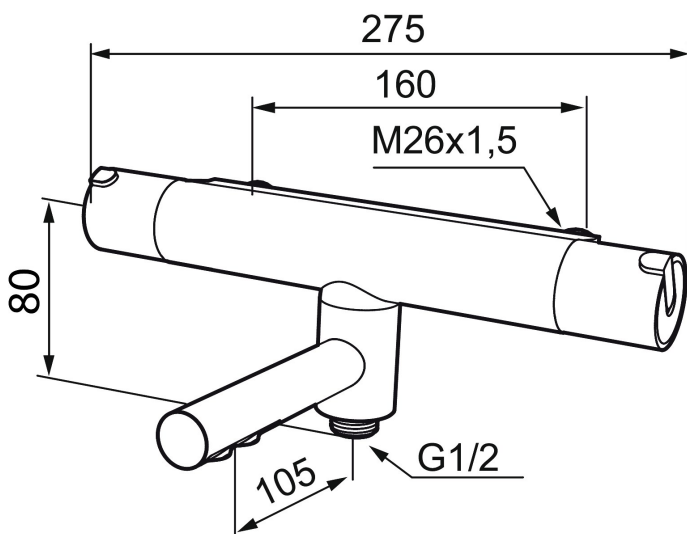

Art.nr: 707000.0011 RSK: 8344026

Utförande: Krom/svart, 160 c/c

- Utloppspip med inbyggd omkastare
- Säkerhetsspärr 38°
- Eco-stopp
- Piputsprång med väggbicka 168 mm
- Återströmningsskydd enligt EU-standard SS-EN 1717

Unika egenskaper

Skyddsmodul 

PRODUKTBESKRIVNING

MORA REXX T5 badkarsblandare

Mora REXX är essensen av skandinavisk design och funktionalitet. Serien är minimalistisk och med enkelheten i fokus. Dess precision är dess innovation. När tradition och hantverk samsas med moderna tillverkningsmetoder och inspirerande formgivning, blir resultatet Mora REXX. Här i form av en vacker badkarsblandare med världsledande funktionalitet för säkerhet och komfort.