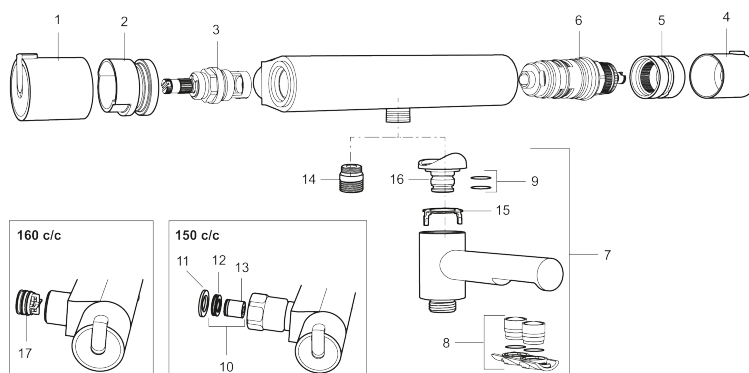

PRODUKTBESKRIVNING

MORA REXX T5 badkarsblandare

Mora REXX är essensen av skandinavisk design och funktionalitet. Serien är minimalistisk och med enkelheten i fokus. Dess precision är dess innovation. När tradition och hantverk samsas med moderna tillverkningsmetoder och inspirerande formgivning, blir resultatet Mora REXX. Här i form av en vacker badkarsblandare med världsledande funktionalitet för säkerhet och komfort.

Art.nr: 707000.0011

RSK: 8344026

Reservdelslista

NR.	ART.NR	RSK	BESKRIVNING
1	209511.AE	8345176	Mängdvred, krom
1	209511.0011AE	8345177	Mängdvred, krom/svart
2	209513.AE	8346508	Stoppring, mängdvred
3	708467.AE	8345124	Överstycke
4	209510.AE	8345163	Temperaturvred, krom
4	209510.0011AE	8345164	Temperaturvred, krom/svart
5	209512.AE	8346507	Stoppring, temperaturvred
6	708468.AE	8345130	Termostatsinsats
7	209515	8344849	Utloppspip för ombyggnad av duschblandare, krom
7	209515.0011	8344850	Utloppspip för ombyggnad av duschblandare, krom/svart
8	209516.AE	8242291	Strålsamlarkit, krom
8	209516.0011AE	8242295	Strålsamlarkit, krom/svart
9	209519.AE	8938340	O-ringar
10	708338.AE		Backventil (2 st), 150 c/c
11	709339.AE	8938274	Packning 24/15x2, 2-pack
12	708080.AE		Silhållare, 150 c/c
13	139465.AE	8186872	Patronbackventil, 150 c/c
14	409659.AE	8187025	Utloppsnippel M18x1xG1/2